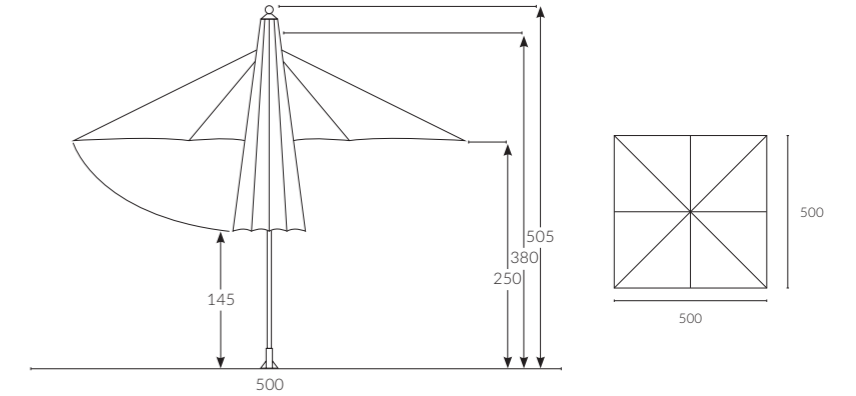

/ Teknik Özellikler

345 | ATLANTIC SOLAR 500x500

Ana Direk Çap	Teleskop Direk Çap	Kol Çap
Ø 100 mm	Ø 71 mm	20x40 mm

Birim Ağırlık (kg) Paketleme (cm)

* Ayak, mermer hariçtir.

* Etekli modeller 20cm uzundur.