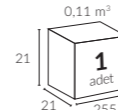

Paketleme (cm)