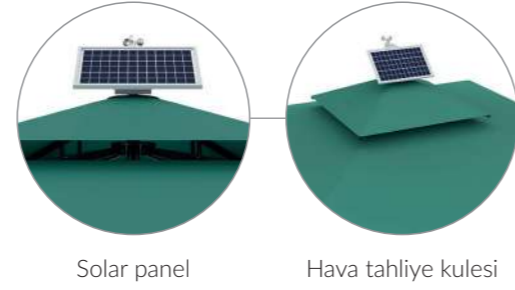

Güneş Paneli + Led Işıklar

Güneş Paneli + Uzaktan Kumandalı Motor + Led Işıklar + Rüzgar Sensörü

Harici Güç + Led Işıklar

Harici Güç + Isıtıcı Besleme Prizleri Altyapısı

345 | ATLANTIC SOLAR 500x500

ÖZEL
ÜRETİM