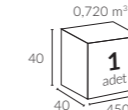

Paketleme (cm)