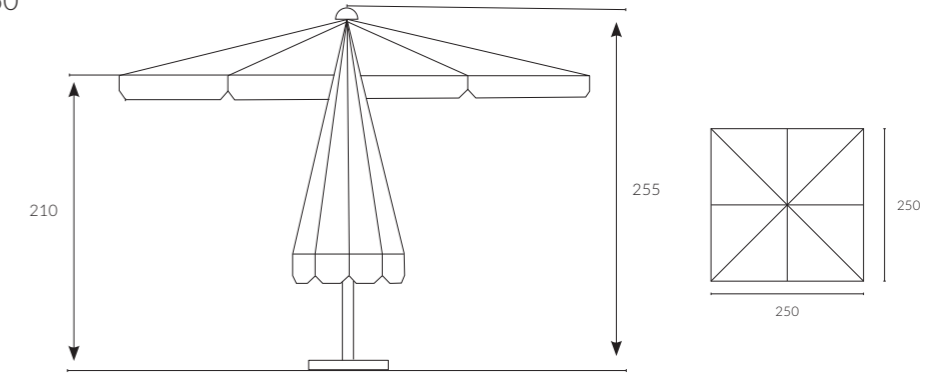

* Ölçüler ayak hariç yüksekliktir.

/ Kumaş Seçenekleri

Kream Kapuçino

Polyester -180 - 220gr/m²

/ İskelet Renkleri

Kum Beji

RAL 7006

/ Kişiselleştirme

Özel kumaş, iskelet rengi ve markanıza özel baskı seçenekleri için satış temsilcimiz ile görüşebilirsiniz.