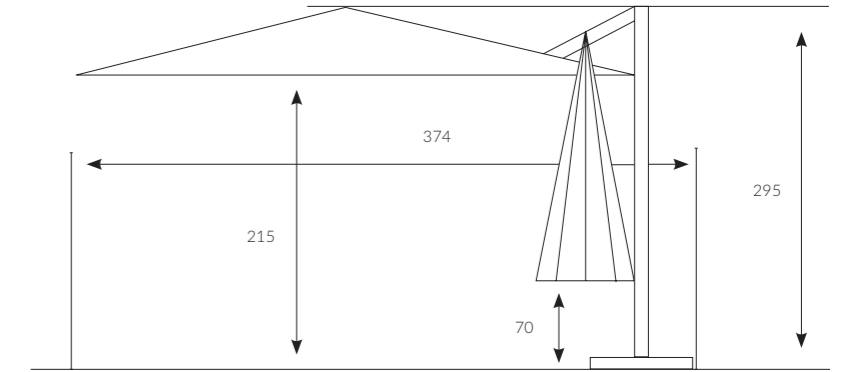

/ Teknik Özellikler

368 | ALBATROS 300x300

Ana Direk Çap

68x95 mm

Kol Çap

20x32 mm

Taşıyıcı
Kol Çap

52x60 mm

* Ölçüler ayak hariç yüksekliktir.

Birim Ağırlık (kg)

50
kg
(± %10)

Paketleme (cm)

33
55
370

* Ayak, mermer hariçtir.