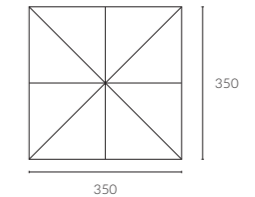

52x60 mm

* Ölçüler ayak hariç yüksekliktir.

Birim Ağırlık (kg)

55
kg
(± %10)

Paketleme (cm)

0,41 m³
33
55
400
1
adet

* Ayak, mermer hariçtir.

368 | ALBATROS 300x300