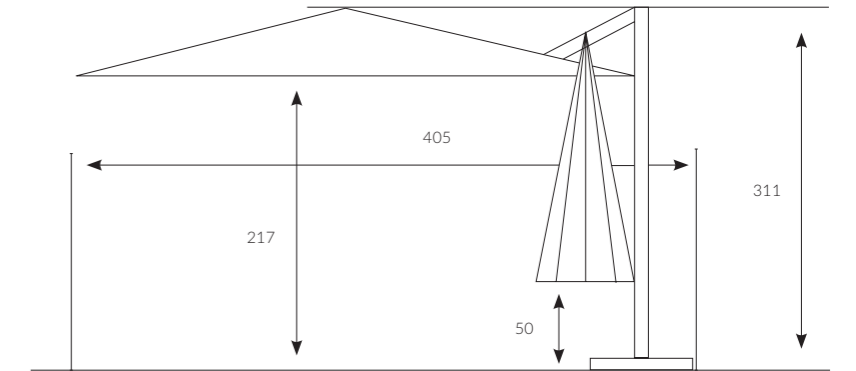

* Ölçüler ayak hariç yüksekliktir.

Birim Ağırlık (kg)

55
kg
(± %10)

Paketleme (cm)

0,41 m³
33
55
400
1
adet

* Ayak, mermer hariçtir.