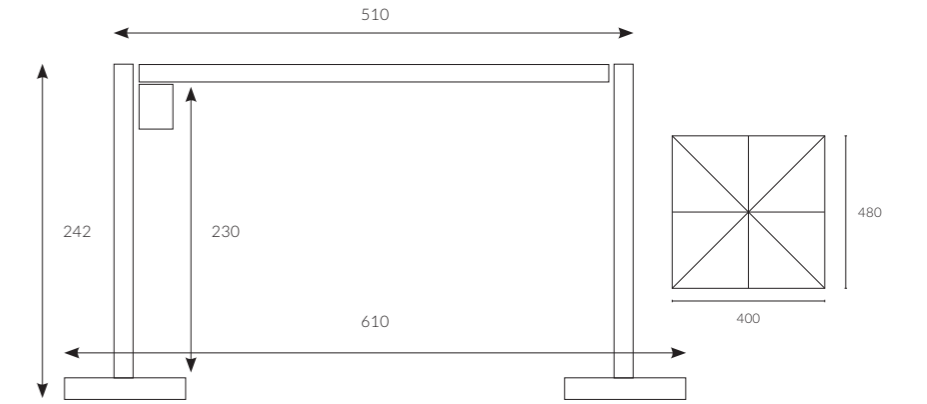

* Ölçüler ayak ile beraberdir.

328 | COSMOS LARGE 350x420

ÖZEL ÜRETİM

/ Kumaş Seçenekleri

Akrilik (Opsiyonel)

Opsiyonel

/ Iskelet Renkleri

RAL (Opsiyonel)