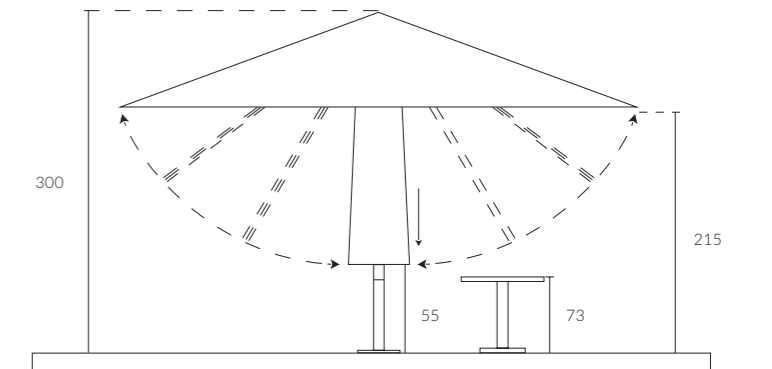

412 | TITANIC Ø350

ÖZEL
ÜRETİM

Hava tahliye kanalı

Dayanıklı alüminyum iskelet yapısı

/ Kumaş Seçenekleri

Akrilik (Opsiyonel)

Opsiyonel

/ Iskelet Renkleri

RAL (Opsiyonel)

Opsiyonel

/ Kişiselleştirme

Özel kumaş, iskelet rengi ve markanıza özel baskı seçenekleri için satış temsilcimiz ile görüşebilirsiniz.

/ Tamamlayıcılar

4561
Titanic
Wheely Ayak
75x75 - 108 kg

4566
Titanic
Wheely Ayak
Kompakt Kapak
75x75

4820
Titanic
Zemin Sabitleme
(Sabit)

4821
Titanic
Zemin Sabitleme
(Devirmeli)

4822
Titanic
Beton Altı
Aparat

/ Teknik Özellikler

412 | TITANIC Ø350

Ana Direk Çap

Ø 55 mm

Kol Çap

20x30 mm

Birim Ağırlık (kg)

20
kg
(± %10)

Paketleme (cm)

0,49 m³
1
adet
40 40 310