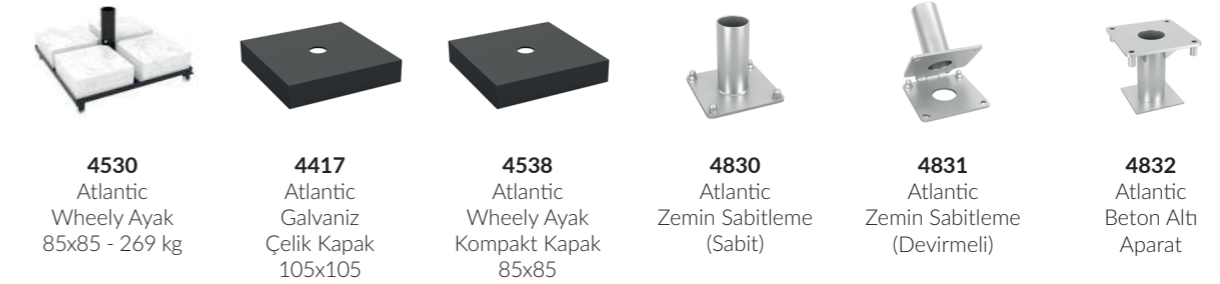

/ Tamamlayıcılar

/ Teknik Özellikler

346 | ATLANTIC SOLAR 400x400

Ana Direk Çap	Teleskop Direk Çap	Kol Çap
Ø 100 mm	Ø 71 mm	20x40 mm

Birim Ağırlık (kg) Paketleme (cm)

* Ayak, mermer hariçtir.

* Etekli modeller 20cm uzundur.