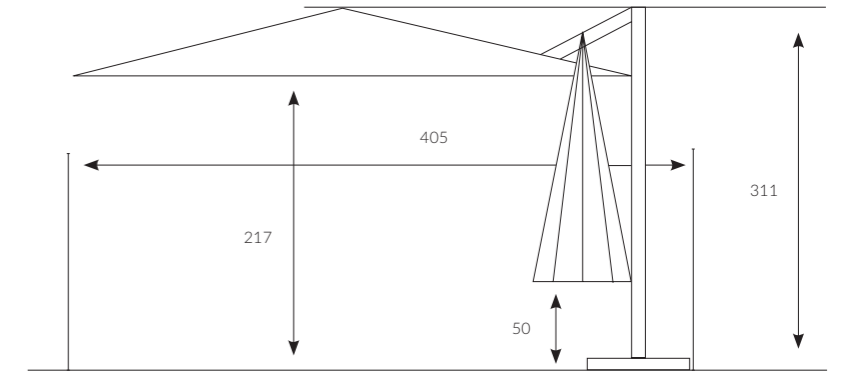

/ Teknik Özellikler

418 | KALINOS 350x350

Ana Direk Çap

68x95 mm

Kol Çap

20x32 mm

Taşıyıcı
Kol Çap

52x60 mm

* Ölçüler ayak hariç yüksekliktir.

Birim Ağırlık (kg)

55
kg
(± %10)

Paketleme (cm)

0,41 m³
33
55
400
1
adet

* Ayak, mermer hariçtir.