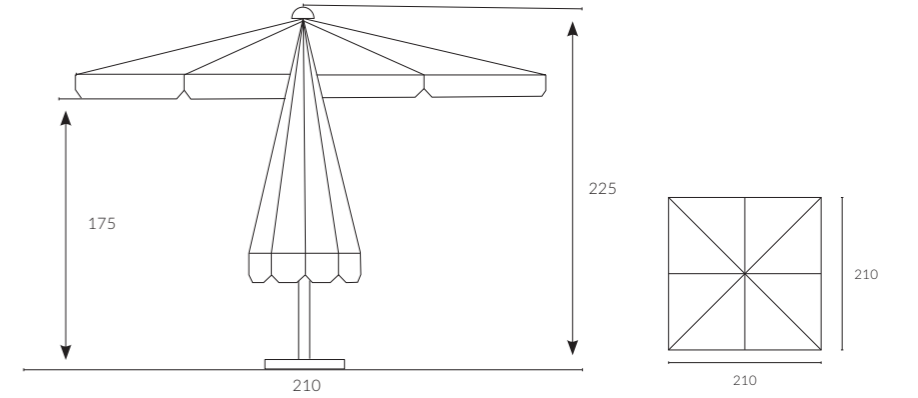

* Ölçüler ayak hariç yüksekliktir.

Birim Ağırlık (kg)

Paketleme (cm)