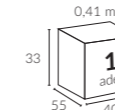

Taşıyıcı
Kol Çap

52x60 mm

* Ölçüler ayak hariç yüksekliktir.

Birim Ağırlık (kg)

55
kg
(± %10)

Paketleme (cm)

0,41 m³
33
55
400
1
adet

* Ayak, mermer hariçtir.