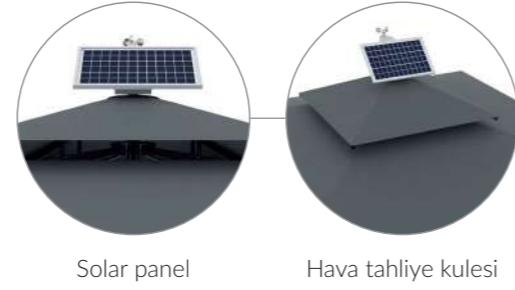

346 | ATLANTIC SOLAR 400x400

ÖZEL ÜRETİM

/ Kumaş Seçenekleri

Akrilik (Opsiyonel)

/ Iskelet Renkleri

RAL (Opsiyonel)

/ Kişiselleştirme

Özel kumaş, iskelet rengi ve markanıza özel baskı seçenekleri için satış temsilcimiz ile görüşebilirsiniz.