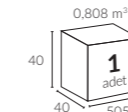

0,808 m³
1
adet
40
40
505