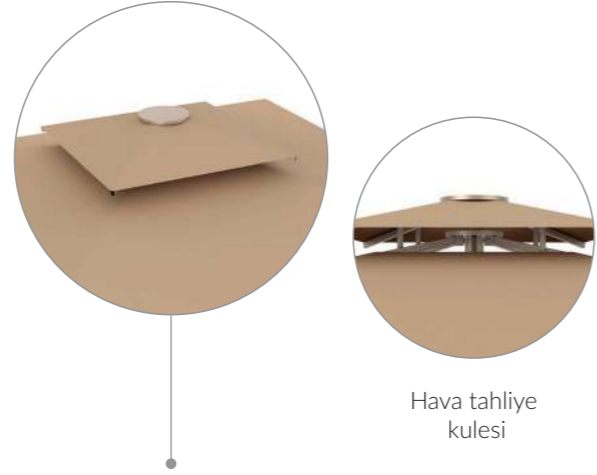

Birim Ağırlık (kg)

Paketleme (cm)

* Ayak, mermer hariçtir.

351 | ATLANTIC 350x350

ÖZEL
ÜRETİM

/ Kumaş Seçenekleri

Akrilik (Opsiyonel)

/ Iskelet Renkleri