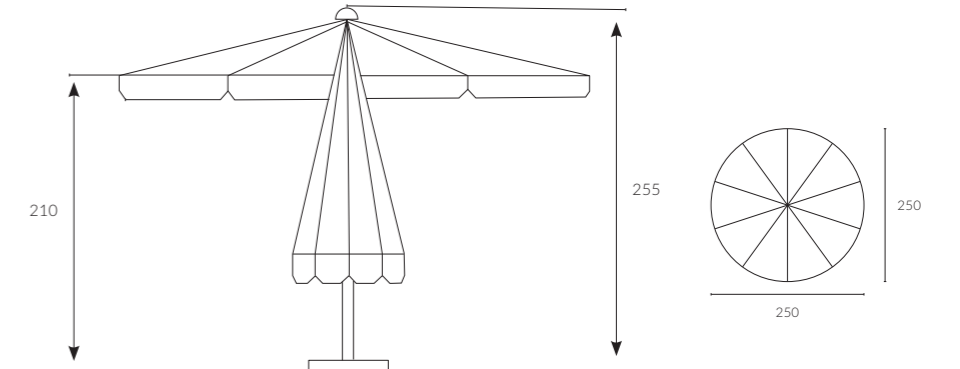

* Ölçüler ayak hariç yüksekliktir.

398 | FLAT 200x200

YENİ

/ Kumaş Seçenekleri

PP-01 Krem
PP-02 Kapuçino
PP-03 Antrasit

Akrilik (Opsiyonel)

/ Iskelet Renkleri

RAL (Opsiyonel)