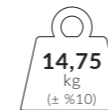

19x29 mm

Birim Ağırlık (kg)