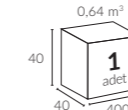

4630
Cosmos Saksı
Medium - 450

4830
Cosmos
Zemin Sabitleme
(Sabit)

/ Teknik Özellikler

326 | COSMOS MEDIUM 300x360

Ana Direk Çap	Taşıyıcı Ray Çap	Kumaş Taşıyıcı Çap
 84x84 mm	 46x70 mm	 30x50 mm

Birim Ağırlık (kg) Paketleme (cm)