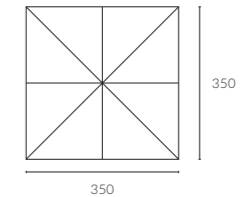

418 | KALINOS 350x350

ÖZEL
ÜRETİM

360°

YENİ

Amartisör desteği

Güneşe Karşı
5 Kademeli Açılı

/ Kumaş Seçenekleri

Akrilik (Opsiyonel)

Opsiyonel

/ Iskelet Renkleri

Antrasit Gri Kum Beji

RAL (Opsiyonel)

Opsiyonel

/ Kişiselleştirme

Özel kumaş, iskelet rengi ve markanıza özel baskı seçenekleri için satış temsilcimiz ile görüşebilirsiniz.

/ Tamamlayıcılar

4420
Albatros
Wheely Ayak
85x85 - 250 kg

4417
Albatros
Çelik
Galvaniz Kapak
85x85

/ Teknik Özellikler

418 | KALINOS 350x350

Ana Direk Çap

68x95 mm

Kol Çap

20x32 mm

Taşıyıcı
Kol Çap

52x60 mm

* Ölçüler ayak hariç yüksekliktir.

Birim Ağırlık (kg)

55
kg
(± %10)

Paketleme (cm)

0,41 m³
33
55
400
1
adet

* Ayak, mermer hariçtir.