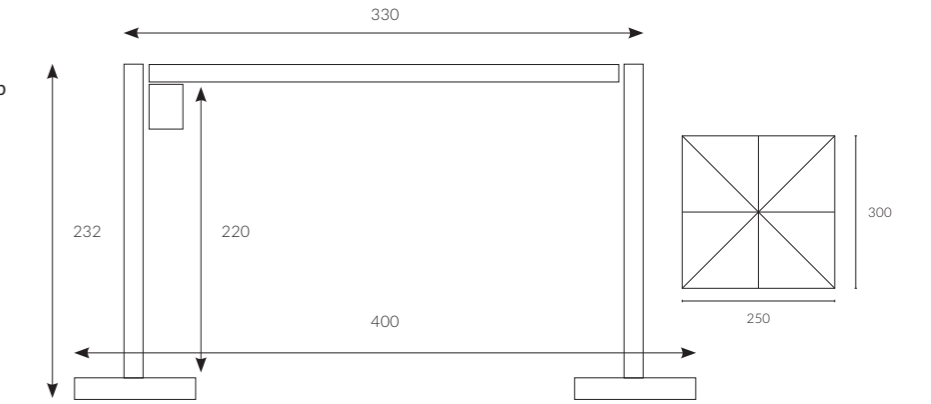

* Ölçüler ayak ile beraberdir.