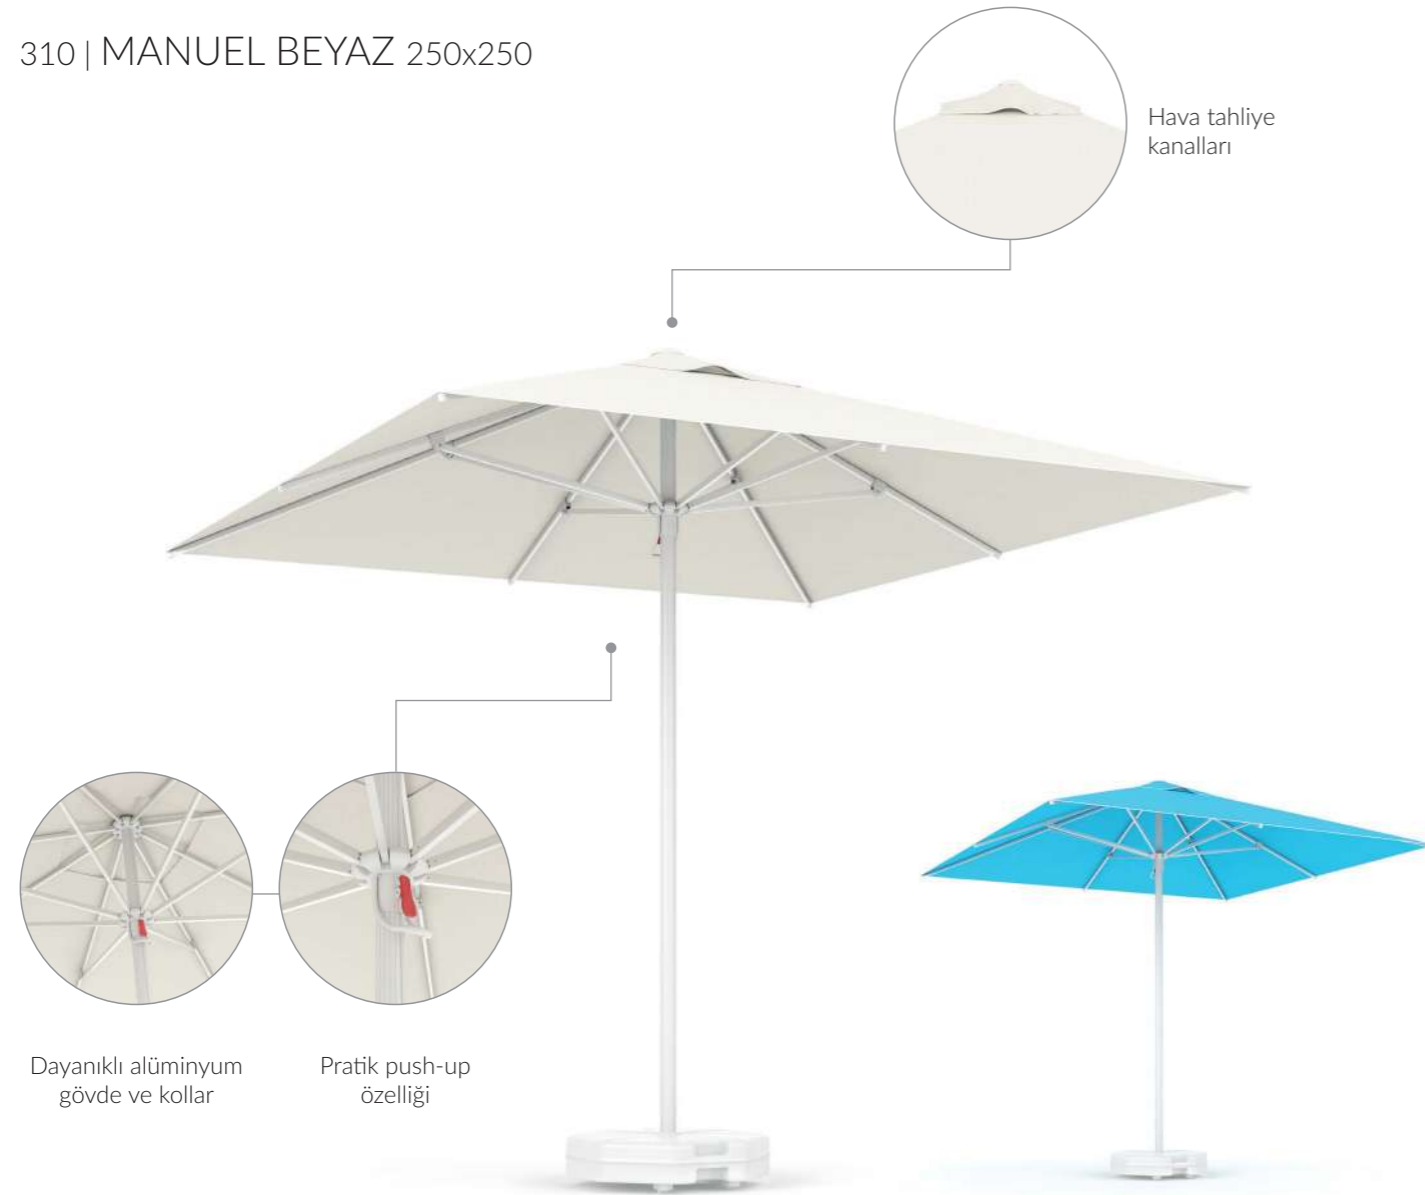

310 | MANUEL BEYAZ 250x250

Dayanıklı alüminyum gövde ve kollar

Pratik push-up özelliği

Hava tahliye kanalları

/ Tamamlayıcılar

4340
Wheely
Mega Ayak
60x60 - 83 kg

4339
Galvaniz
Çelik Kapak
60x60

4348
Wheely Mega
Kompakt Kapak
60x60

4349
Wheely Mega
İreko Kapak
60x60

4150
Su Bidonu
70 lt

4220
Beton Dolgulu
Bidon
75 kg

4330
Fix Demonte Ayak
ve Bidon Set
81x81 - 80 lt

4335
Şemsiye
Direk Sehpa

/ Teknik Özellikler

310 | MANUEL BEYAZ 250x250

Ana Direk Çap

Ø 50 mm

Kol Çap

15x25 mm

Birim Ağırlık (kg)

11
kg
(± %10)

Paketleme (cm)

0,11 m³
1
adet
21
21
270