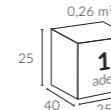

28
kg
(± %10)

Paketleme (cm)

0,26 m³
25
40
255
1
adet

* Ayak, mermer hariçtir.