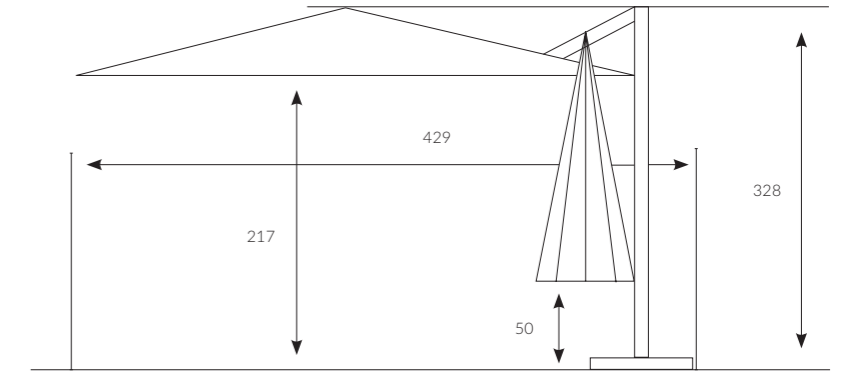

/ Teknik Özellikler

324 | ALBATROS 400x400

Ana Direk Çap

68x95 mm

Kol Çap

20x32 mm

Taşıyıcı
Kol Çap

52x60 mm

* Ölçüler ayak hariç yüksekliktir.

Birim Ağırlık (kg)

60
kg
(± %10)

Paketleme (cm)

0,45 m³
33
55 420
1
adet

* Ayak, mermer hariçtir.