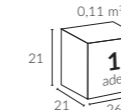

Paketleme (cm)