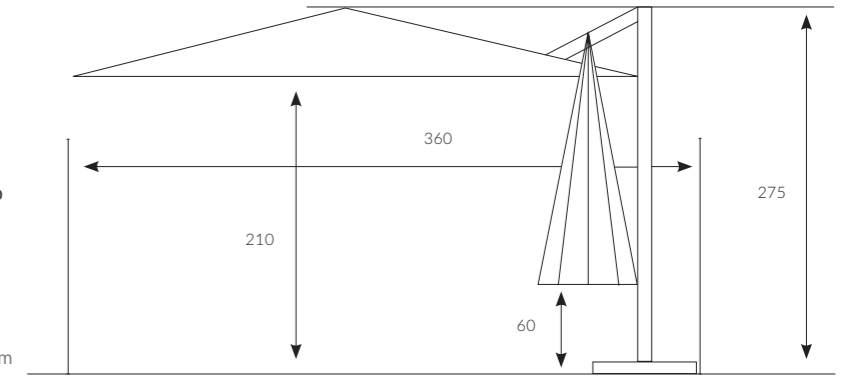

/ Teknik Özellikler

325 | RODOS 300x300

Ana Direk Çap

60x90 mm

Kol Çap

30x52 mm

Taşıyıcı
Kol Çap

20x30 mm

* Ölçüler ayak hariç yüksekliktir.

Birim Ağırlık (kg)

35
kg
(± %10)

Paketleme (cm)

0,32 m³
24
51
265
1
adet

* Ayak, mermer hariçtir.