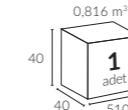

0,816 m²
40 40 510
1
adet

* Ayak, mermer hariçtir.