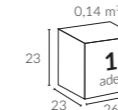

0,14 m³
1
adet
23
23
260