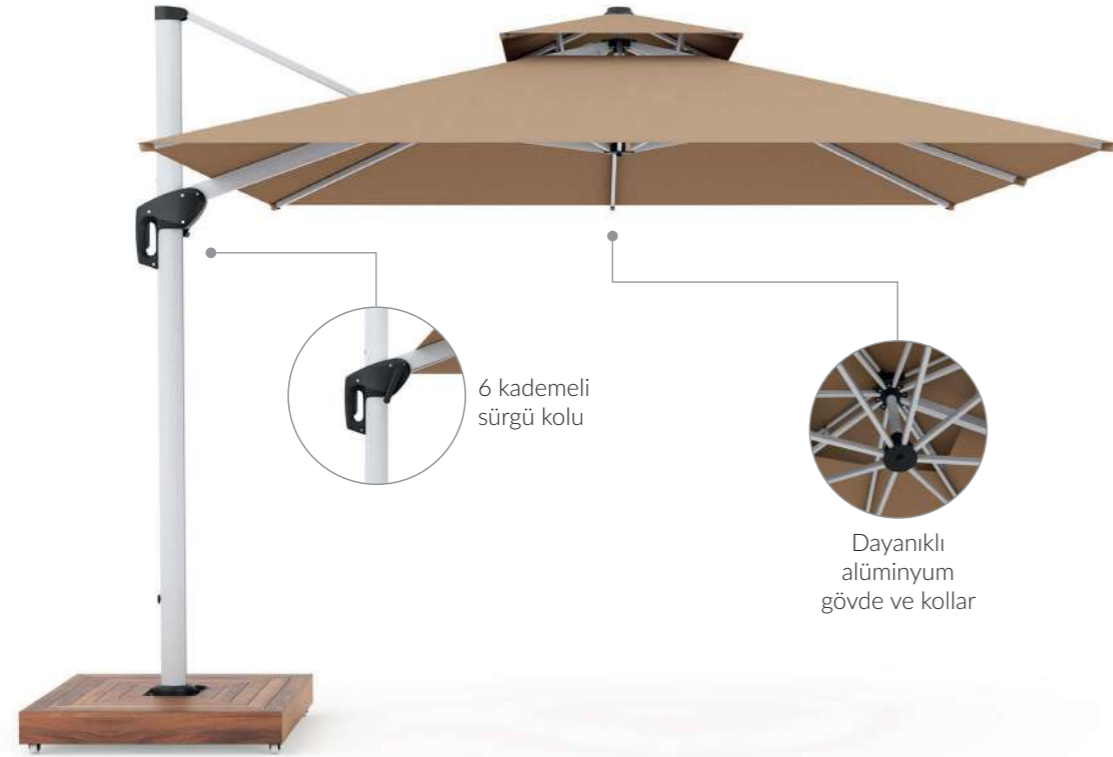

373 | MYKONOS PLUS 300x300

360°

6 kademeli
sürgü kolu

Dayanıklı
alüminyum
gövde ve kollar