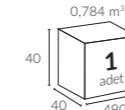

Ø 100 mm

Teleskop
Direk Çap

Ø 71 mm

Kol Çap

20x40 mm

Birim Ağırlık (kg)

75
kg
(± %10)

Paketleme (cm)