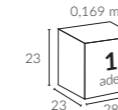

14,75
kg
(± %10)

Paketleme (cm)

0,169 m³
23
23
283
1
adet