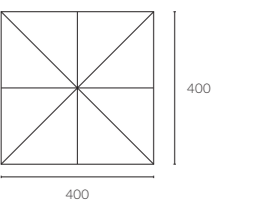

324D | ALBATROS DUO 400x400x2

YENİ

/ Kumaş Seçenekleri

Akrilik (Opsiyonel)

Opsiyonel

/ Iskelet Renkleri

Antrasit Gri Kum Beji

RAL (Opsiyonel)

Opsiyonel

/ Kişiselleştirme

Özel kumaş, iskelet rengi ve markanıza özel baskı seçenekleri için satış temsilcimiz ile görüşebilirsiniz.

/ Tamamlayıcılar

4420
Albatros
Wheely Ayak
100x100 - 250 kg

4417
Albatros
Çelik
Galvaniz Kapak
100x100

/ Teknik Özellikler

324D | ALBATROS DUO
400x400x2

* Ölçüler ayak hariç yüksekliktir.

Ana Direk Çap

153x67 mm

Kol Çap

20x32 mm

Taşıyıcı
Kol Çap

52x60 mm

Birim Ağırlık (kg)

95
kg
(± %10)

* Ayak, mermer hariçtir.

Paketleme (cm)

1.17 m³
35
80
420
1
adet