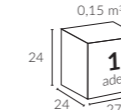

0,15 m³
24
24
270
1
adet