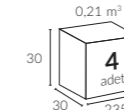

Birim Ağırlık (kg)

Paketleme (cm)

309

PULLEY

Ø400

Tamamen alüminyum ve çelikten üretilen Pulley şemsiyeler, işlevsel ipli çalışma sistemi, farklı ölçü ve renk seçenekleri, zengin tamamlayıcı ve sabitleyici aksesuar seçenekleri ile her mevsimde yaşam alanlarınızı konforla buluşturuyor.