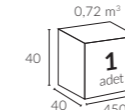

0,72 m³
40
40
450
1
adet

* Ayak, mermer hariçtir.