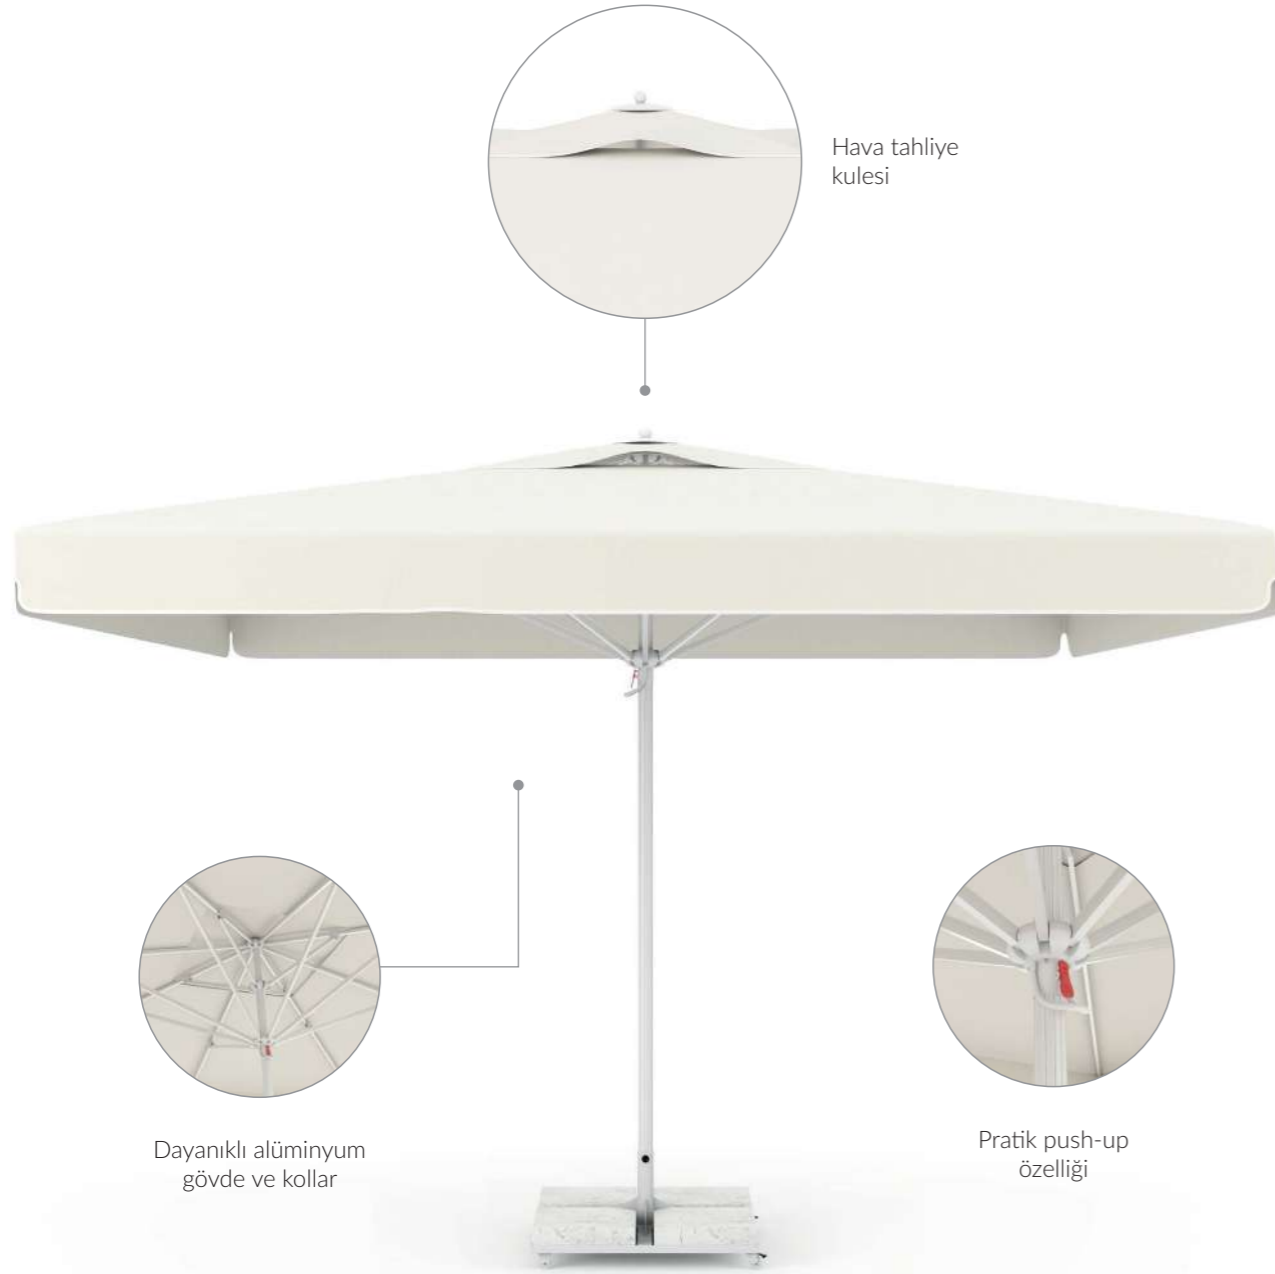

MANUEL TELESKOPIK

400x400

Manuel Teleskopik şemsiye, geniş alan kapsayabilen teleskopik çalışma sistemi ve pratik push-up özelliği ile, mekanları güneş ve olası yağmurlardan koruyarak keyifli anlara eşlik eder.

İhtiyaca göre, tekerlekli mermerli ayak seçeneği ile mobil bir koruma alanı sağlarken, zemine sabitleme aparatı ile de sabit ve sarsılmaz bir kullanım sunar.

344 | MANUEL TELESKOPIK 400x400

Hava tahliye kulesi