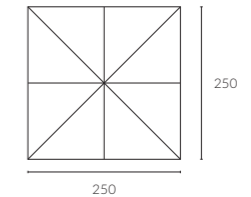

/ Teknik Özellikler

413 | TITANIC 250x250

Ana Direk Çap

Ø 55 mm

Kol Çap

20x30 mm

Birim Ağırlık (kg)

17,5
kg
(± %10)

Paketleme (cm)

0,44 m³
40
40
280
1
adet