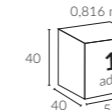

46x70 mm

Kumaş Taşıyıcı Çap

30x50 mm

Birim Ağırlık (kg)

110,3
kg
(± %10)

Paketleme (cm)

0,816 m³
1
adet

* Ayak, mermer hariçtir.