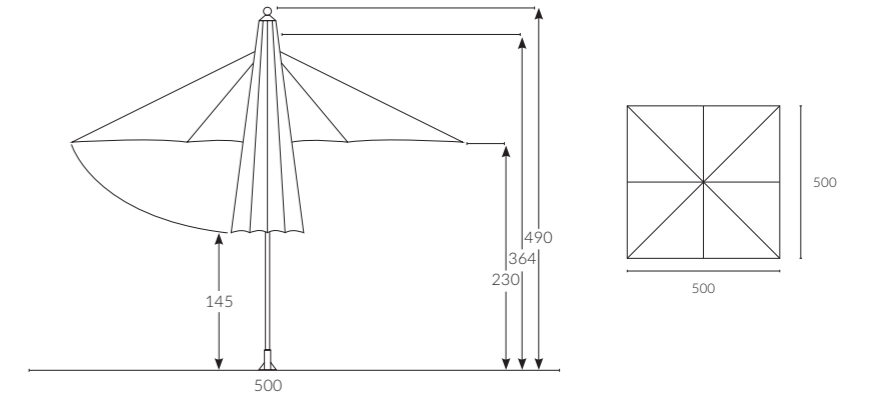

* Etekli modeller 20cm uzundur.