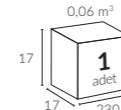

Birim Ağırlık (kg)

Paketleme (cm)

309

PULLEY

Ø400

Tamamen alüminyum ve çelikten üretilen Pulley şemsiyeler, işlevsel ipli çalışma sistemi, farklı ölçü ve renk seçenekleri, zengin tamamlayıcı ve sabitleyici aksesuar seçenekleri ile her mevsimde yaşam alanlarınızı konforla buluşturuyor.