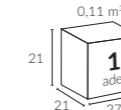

0,11 m³
1
adet
21
21
270