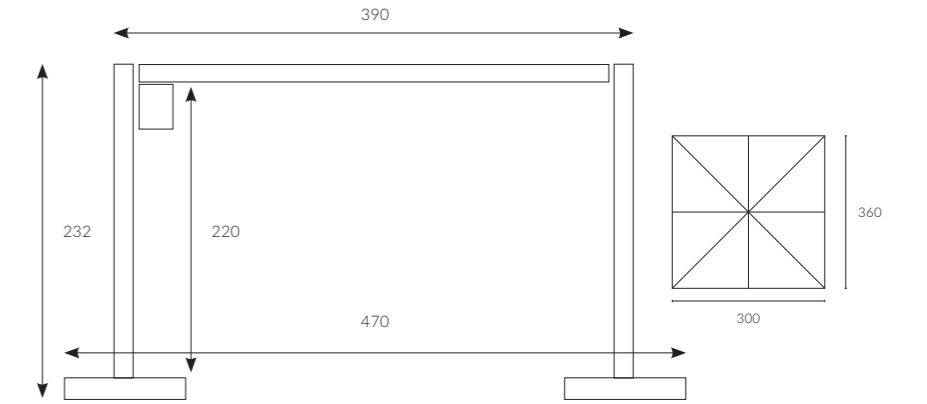

* Ölçüler ayak ile beraberdir.