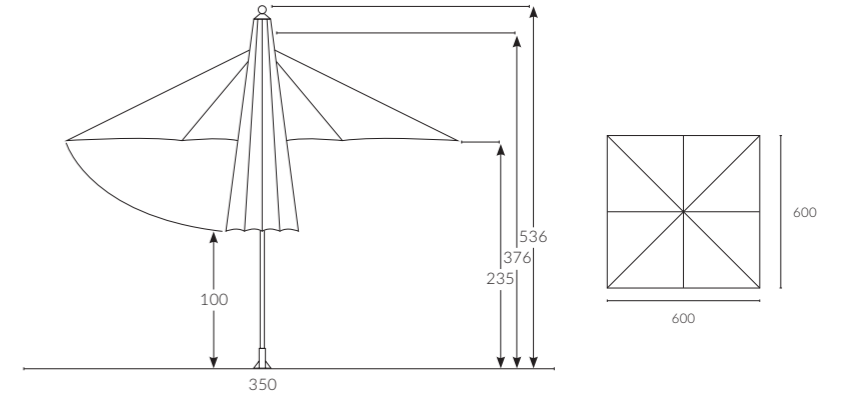

Ana Direk Çap	Teleskop Direk Çap	Kol Çap
Ø 100 mm	Ø 71 mm	20x40 mm

Birim Ağırlık (kg) Paketleme (cm)

95,5
kg
(± %10)

0,88 m³
1
adet

* Ayak, mermer hariçtir.

* Etekli modeller 20cm uzundur.

/ Teknolojik Paketler