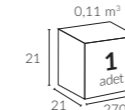

0,11 m³
1
adet
21
21
270