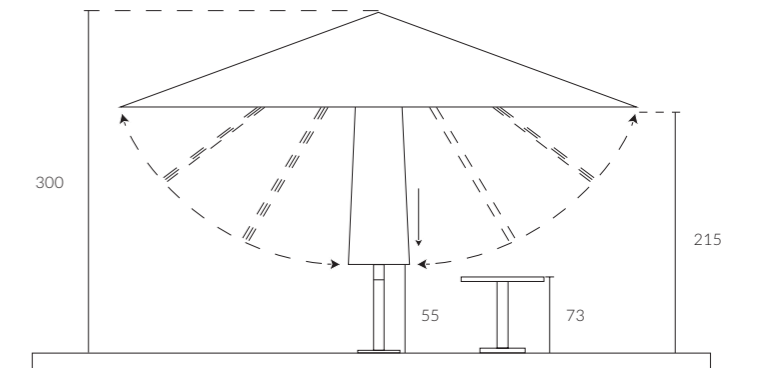

/ Teknik Özellikler

415 | TITANIC 350x350

Ana Direk Çap

Ø 55 mm

Kol Çap

20x30 mm

Birim Ağırlık (kg)

23,5
kg
(±%10)

Paketleme (cm)

0,46 m³
40
40
310
1
adet