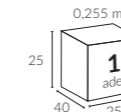

28
kg
(± %10)

Paketleme (cm)

0,255 m³
1
adet

* Ayak, mermer hariçtir.