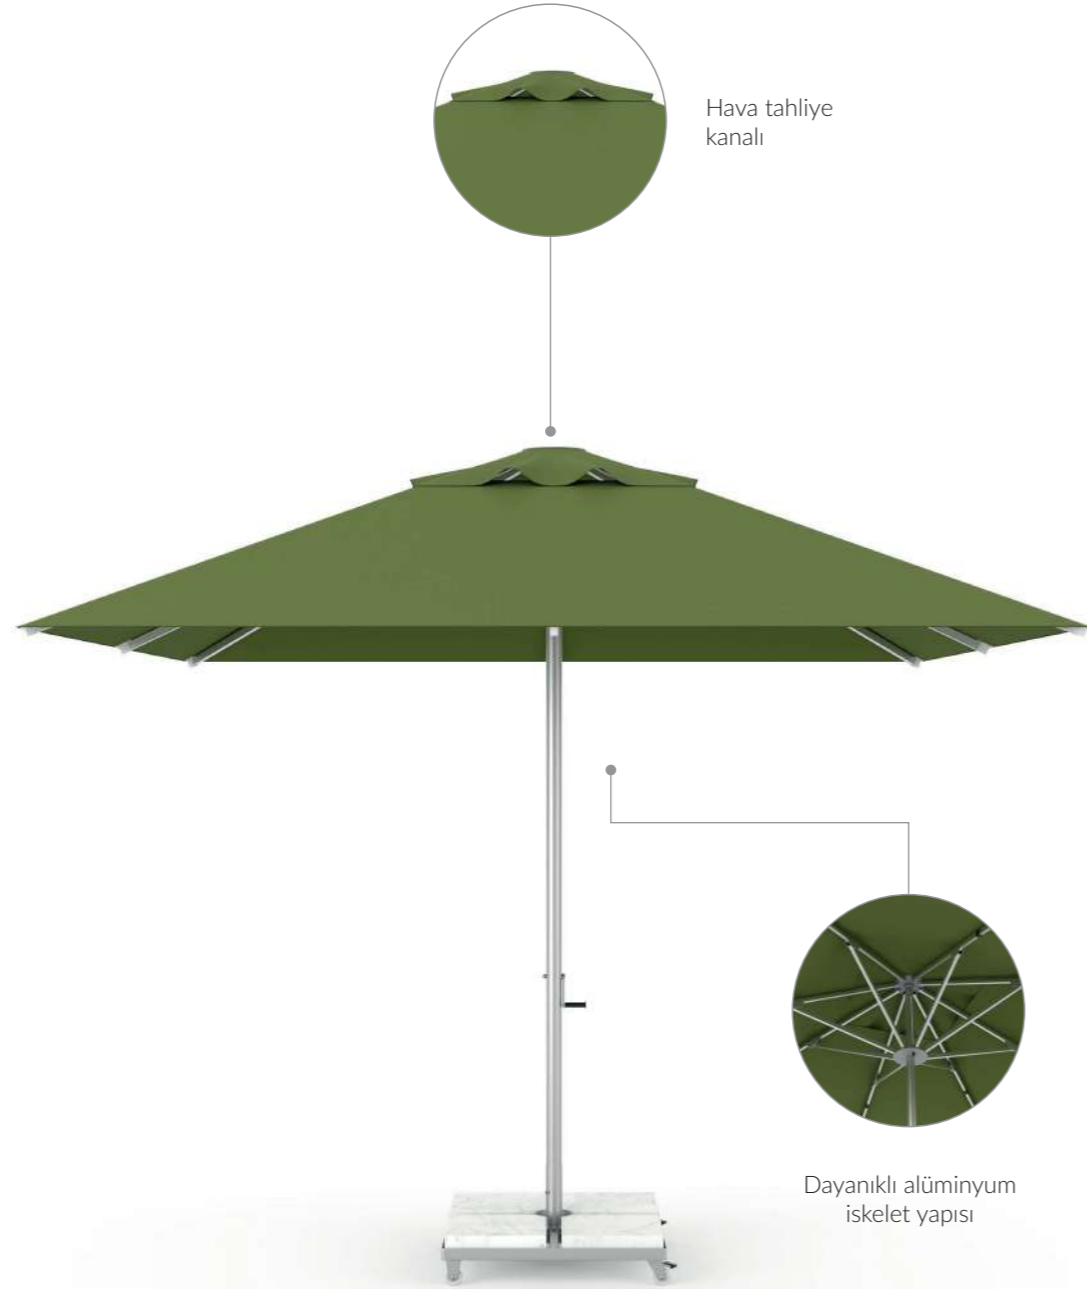

414 | TITANIC 300x300

ÖZEL
ÜRETİM