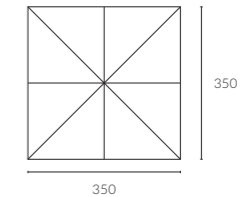

/ Teknik Özellikler

415 | TITANIC 350x350

Ana Direk Çap

Ø 55 mm

Kol Çap

20x30 mm

Birim Ağırlık (kg)

23,5
kg
(±%10)

Paketleme (cm)

0,46 m³
40
40
310
1
adet