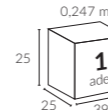

/ Tamamlayıcılar

4360
Manuel Teleskopik
Ayak Mermer
Takım (Beyaz)
90x90 - 130 kg

4417
Manuel Teleskopik
Galvaniz
Çelik Kapak
90x90

/ Teknik Özellikler

344 | MANUEL TELESKOPIK 400x400

Ana Direk Çap

Ø 60 mm

Kol Çap

18x28 mm

Birim Ağırlık (kg)

24,5
kg
(± %10)

Paketleme (cm)

0,247 m³
25
25
395
1
adet

* Ayak, mermer hariçtir.

* Ölçüler ayak hariç yüksekliktir.

PERGO SISTEMA