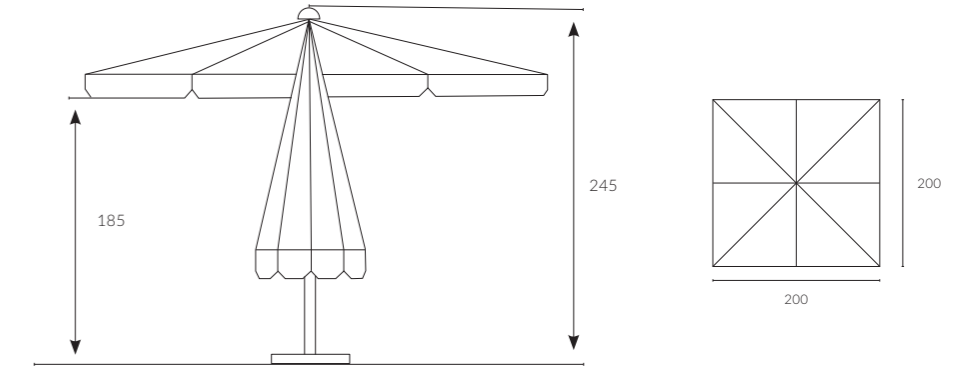

* Ölçüler ayak hariç yüksekliktir.

310

MANUEL BEYAZ

250x250

Sade ve fonksiyonel tasarımıyla, Manuel Şemsiye, şezlong ve küçük oturma takımlarına gölgelik sağlamak amacıyla üretildi.

Hafif yağmur altında daha fazla konfor için yüksek kaliteli su itici ve solmaya karşı dayanıklı polipropilen kumaşlardan üretilmiştir. Şemsiye üzerindeki gölgelik sayesinde UV ışınlarına karşı koruma sağlar. Rüzgara ve zorlu hava koşullarına dayanıklı iskeleti sayesinde uzun ömürlü bir kullanım sunar.