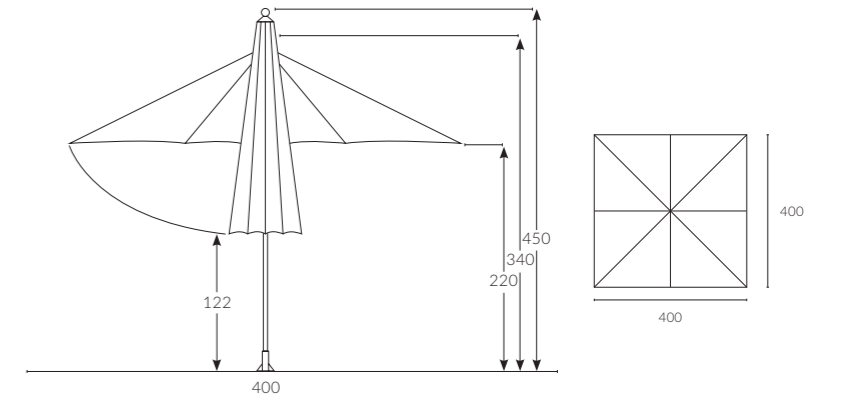

/ Teknik Özellikler

340 | ATLANTIC 400x400

Ana Direk Çap	Teleskop Direk Çap	Kol Çap
 Ø 100 mm	 Ø 71 mm	 20x40 mm

Birim Ağırlık (kg)

Paketleme (cm)