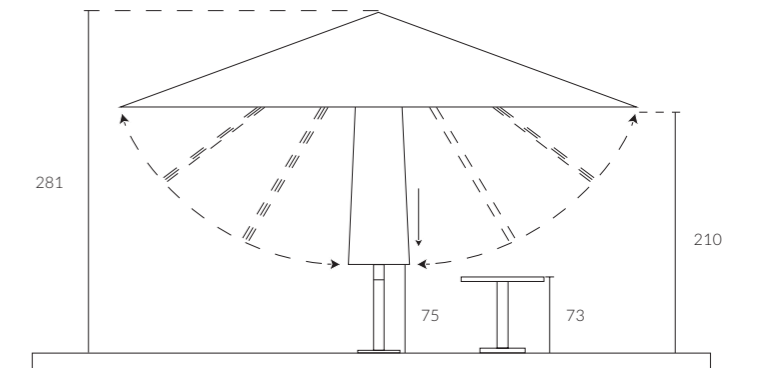

/ Teknik Özellikler

414 | TITANIC 300x300

Ana Direk Çap

Ø 55 mm

Kol Çap

20x30 mm

Birim Ağırlık (kg)

20
kg
(± %10)

Paketleme (cm)

0,46 m³
40
40
290
1
adet