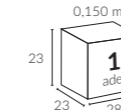

15,3
kg
(± %10)

Paketleme (cm)

0,150 m³
23
23
283
1
adet