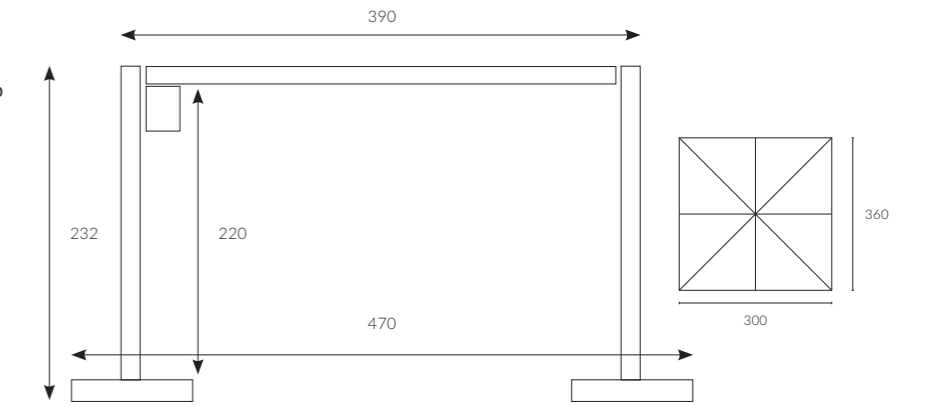

30x50 mm

Birim Ağırlık (kg)

60 kg
(± %10)

Paketleme (cm)

0,64 m³
1 adet

* Ayak, mermer hariçtir.

* Ölçüler ayak ile beraberdir.

327S | COSMOS SOLAR SMALL 250x300