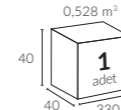

0,528 m³
40
40
330
1
adet

* Ayak, mermer hariçtir.