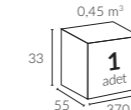

20x32 mm

Taşıyıcı
Kol Çap

52x60 mm

* Ölçüler ayak hariç yüksekliktir.

Birim Ağırlık (kg)

50
kg
(± %10)

Paketleme (cm)

33
55
370