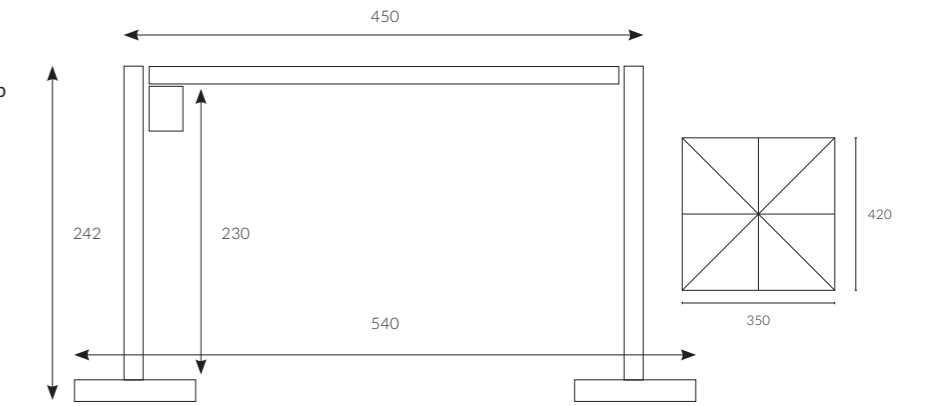

* Ölçüler ayak ile beraberdir.