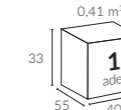

52x60 mm

* Ölçüler ayak hariç yüksekliktir.

Birim Ağırlık (kg)

55
kg
(± %10)

Paketleme (cm)

0,41 m³
33
55
400
1
adet

* Ayak, mermer hariçtir.

420 | KALINOS Ø300