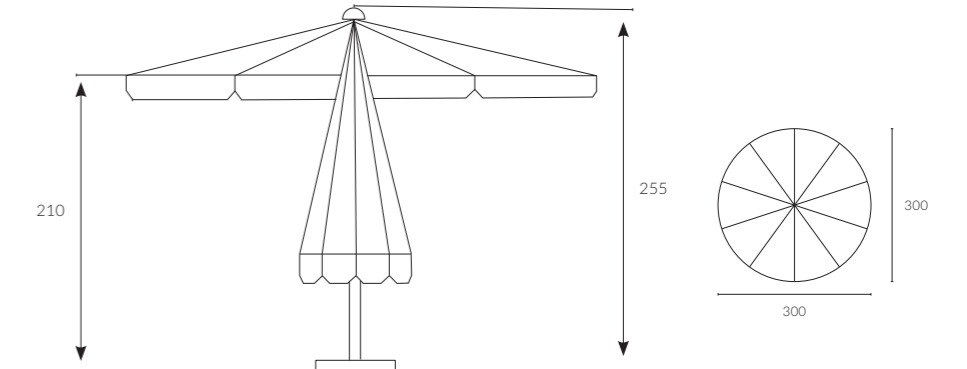

Paketleme (cm)

0,15 m³
24
24
270
1
adet

* Ölçüler ayak hariç yüksekliktir.

446

FALEZ

Falez & Manuel Set
Falez & Flat Set

Şemsiye gölgesi ile sağlamış olduğumuz konforu, bir üst seviyeye çıkardık. Falez set ile artık şemsiye ve şezlong tam bir ahenk içerisinde sizlerle. Sadeliği, kullanışlılığı ve konforu ile Falez set, sizlere özel bir kullanım alanı sunmakta olup, mekanlarınıza mimari bir bütünlük sunmaktadır. Manuel ve Flat şemsiye modellerimizle uyumlu olup, sizlerin seçimine göre üretilmektedir.