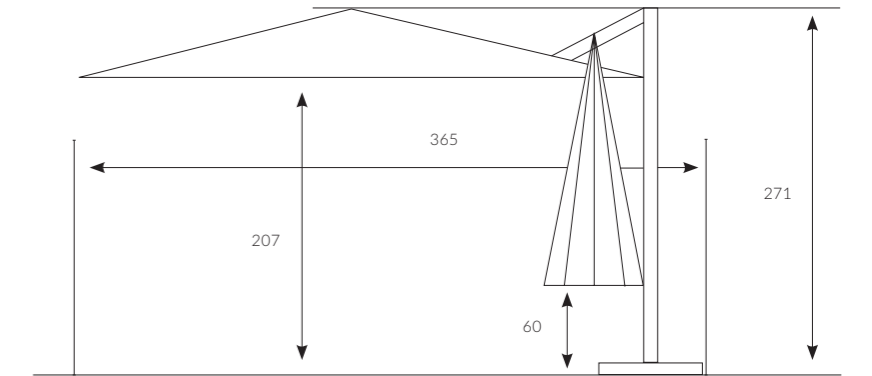

/ Teknik Özellikler

319 | ASPENDOS 300x300

Ana Direk Çap

50x70 mm

Kol Çap

17x25 mm

Birim Ağırlık (kg)

28
kg
(± %10)

Paketleme (cm)

0,26 m³
25
40
255
1
adet

* Ayak, mermer hariçtir.