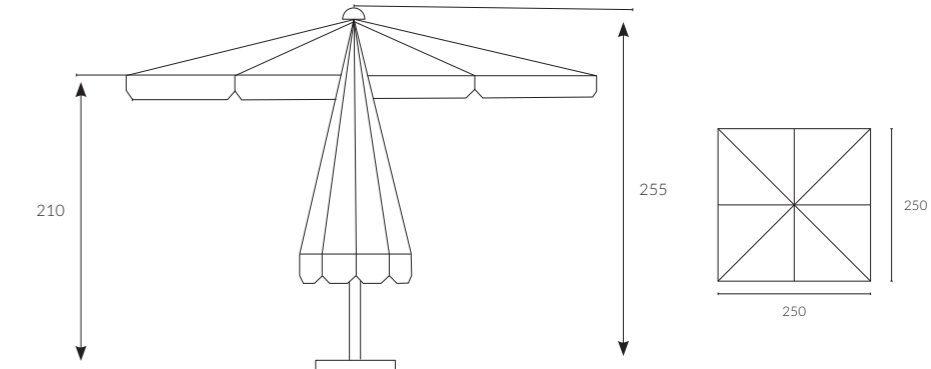

* Ölçüler ayak hariç yüksekliktir.

/ Kumaş Seçenekleri

Polyester -180gr/m²

Kream Turkuaz

/ İskelet Renkleri

Beyaz

RAL 9003

/ Kişiselleştirme

Özel kumaş, iskelet rengi ve markanıza özel baskı seçenekleri için satış temsilcimiz ile görüşebilirsiniz.