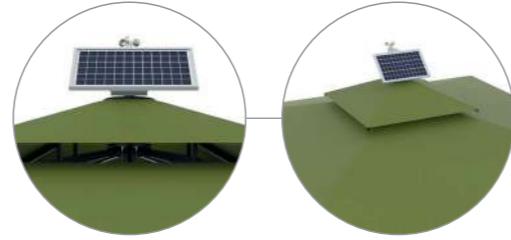

348 | ATLANTIC SOLAR 600x600

ÖZEL
ÜRETİM

Solar panel

Hava tahliye kulesi