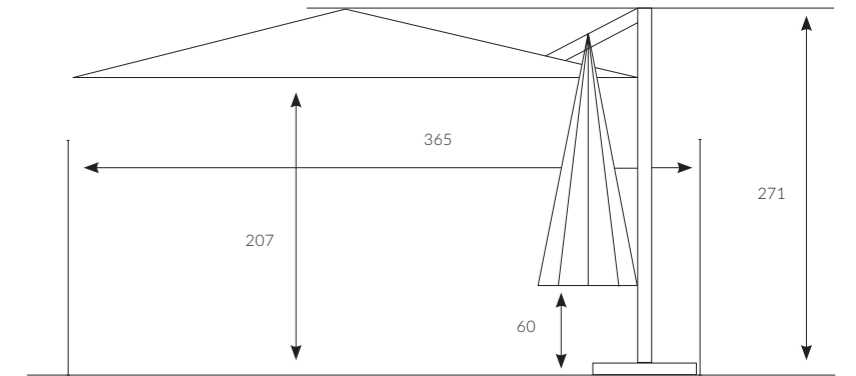

* Ölçüler ayak hariç yüksekliktir.