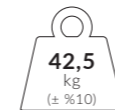

Birim Ağırlık (kg)

Paketleme (cm)

* Etekli modeller 20cm uzundur.

* Ayak, mermer hariçtir.

352 | ATLANTIC 300x300

ÖZEL
ÜRETİM

/ Kumaş Seçenekleri

Akrilik (Opsiyonel)