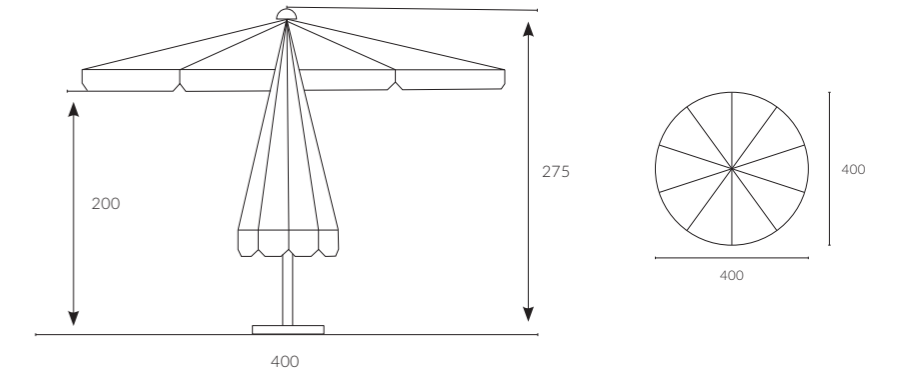

Birim Ağırlık (kg)

15,3
kg
(± %10)

Paketleme (cm)

0,150 m³
23
23
283
1
adet

350

PULLEY PLUS+

330x330

Tamamen alüminyum ve çelikten üretilen Pulley Plus+ şemsiyeler, işlevsel ipli çalışma sistemi, farklı ölçü ve renk seçenekleri, zengin tamamlayıcı ve sabitleyici aksesuar seçenekleri ile her mevsimde yaşam alanlarınızı konforla buluşturuyor.