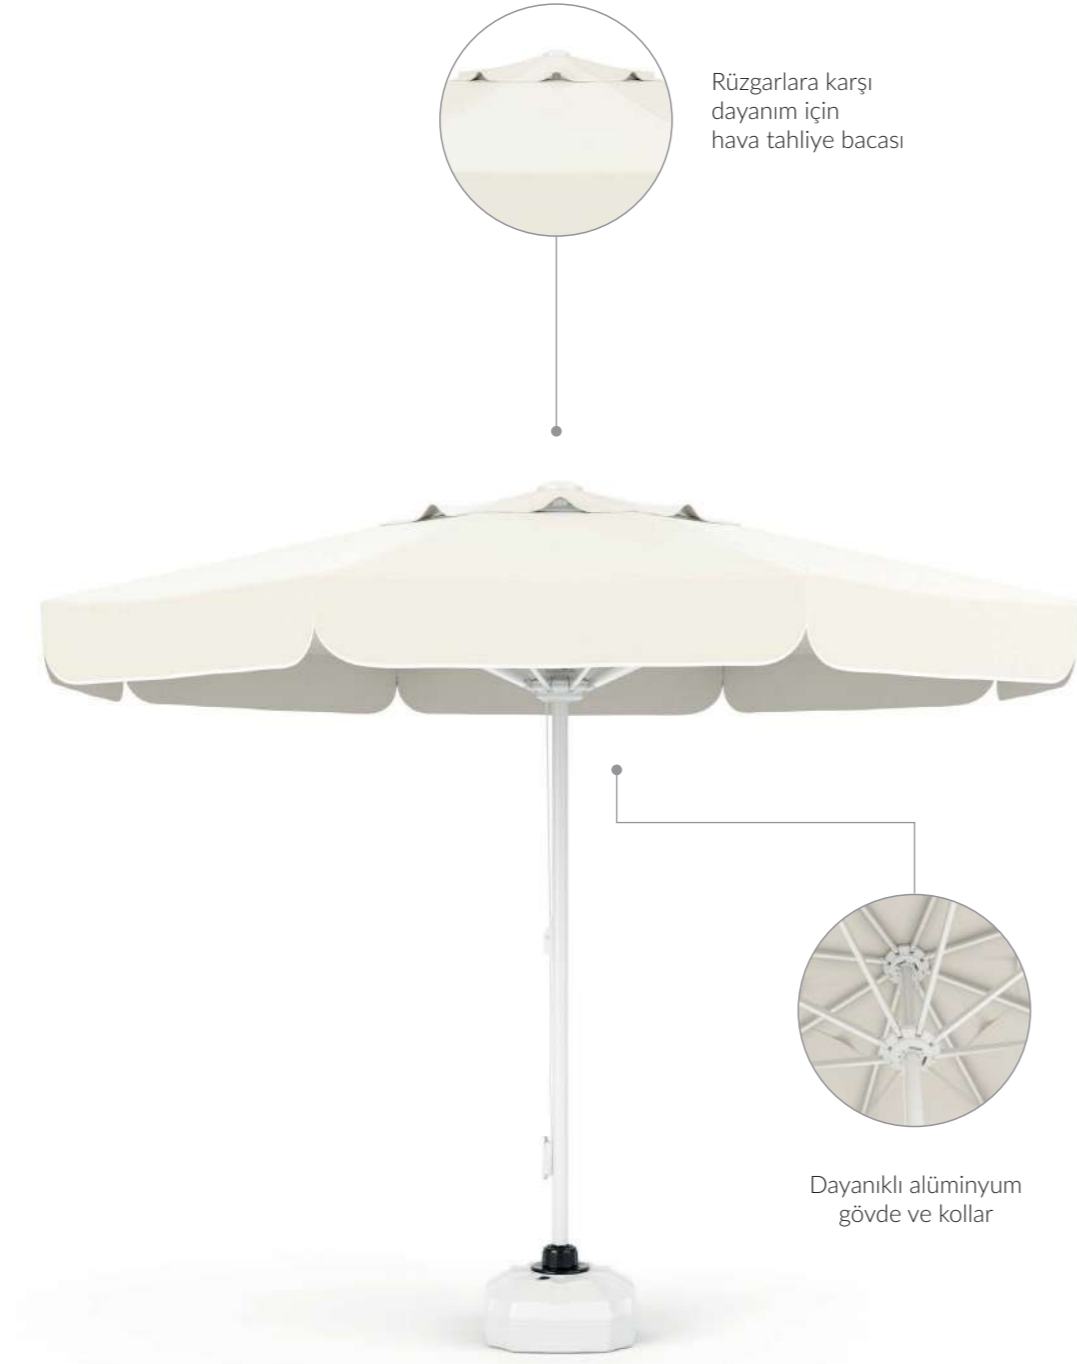

308 | PULLEY Ø300