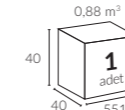

Ana Direk Çap	Teleskop Direk Çap	Kol Çap
Ø 100 mm	Ø 71 mm	20x40 mm

Birim Ağırlık (kg) Paketleme (cm)

95,5
kg
(± %10)

0,88 m³
1
adet

* Ayak, mermer hariçtir.

* Etekli modeller 20cm uzundur.

/ Teknolojik Paketler