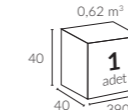

352 | ATLANTIC 300x300

Ana Direk Çap	Teleskop Direk Çap	Kol Çap
 Ø 82 mm	 Ø 55 mm	 20x30 mm

Birim Ağırlık (kg)

Paketleme (cm)

* Etekli modeller 20cm uzundur.

* Ayak, mermer hariçtir.

OLYMPIC

392 | 400x400