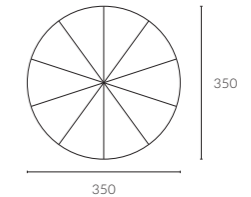

412 | TITANIC Ø350

ÖZEL
ÜRETİM

Hava tahliye kanalı

Dayanıklı alüminyum iskelet yapısı

/ Kumaş Seçenekleri

Akrilik (Opsiyonel)

Opsiyonel

/ Iskelet Renkleri

RAL (Opsiyonel)

Opsiyonel

/ Kişiselleştirme

Özel kumaş, iskelet rengi ve markanıza özel baskı seçenekleri için satış temsilcimiz ile görüşebilirsiniz.

/ Tamamlayıcılar

4561
Titanic
Wheely Ayak
75x75 - 108 kg

4566
Titanic
Wheely Ayak
Kompakt Kapak
75x75

4820
Titanic
Zemin Sabitleme
(Sabit)

4821
Titanic
Zemin Sabitleme
(Devirmeli)

4822
Titanic
Beton Altı
Aparat

/ Teknik Özellikler

412 | TITANIC Ø350

Ana Direk Çap

Ø 55 mm

Kol Çap

20x30 mm

Birim Ağırlık (kg)

20
kg
(± %10)

Paketleme (cm)

0,49 m³
1
adet
40 40 310