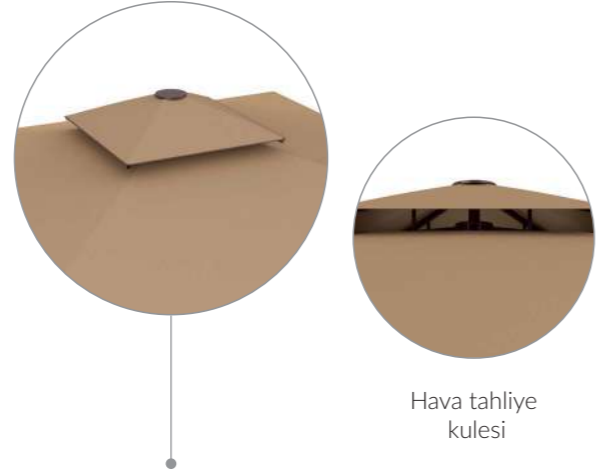

341 | ATLANTIC 600x600

ÖZEL
ÜRETİM

Alüminyum döküm birleştirme aparatı

Krank şaft mekanizması

/ Kumaş Seçenekleri

Akrilik (Opsiyonel)

Opsiyonel

/ Iskelet Renkleri

RAL (Opsiyonel)

Opsiyonel

/ Kişiselleştirme

Özel kumaş, iskelet rengi ve markanıza özel baskı seçenekleri için satış temsilcimiz ile görüşebilirsiniz.

/ Tamamlayıcılar

/ Teknik Özellikler

341 | ATLANTIC 600x600

Ana Direk Çap

Ø 100 mm

Teleskop Direk Çap

Ø 71 mm

Kol Çap

20x40 mm

Birim Ağırlık (kg)

95,5
kg
(± %10)

Paketleme (cm)

0,808 m³
1
adet
40
40
505