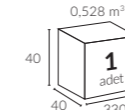

0,528 m³

1
adet

40
40
330

* Ayak, mermer hariçtir.