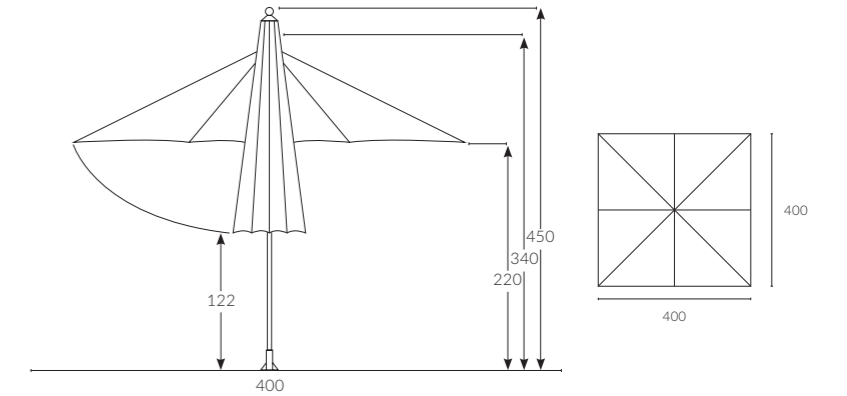

* Etekli modeller 20cm uzundur.

* Ayak, mermer hariçtir.