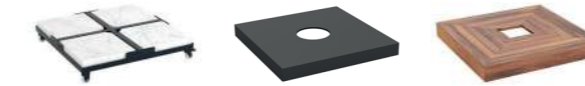

/ Tamamlayıcılar

4410

Wheely 360
Mermer Ayak
87x87 - 128 kg

4418

Wheely 360
Kompakt Kapak
85x85

4419

Wheely 360
İreko Kapak
85x85

/ Teknik Özellikler

313 | MYKONOS 300x300

Ana Direk Çap

55x80 mm

Kol Çap

17x25 mm

Birim Ağırlık (kg)

28
kg
(± %10)

Paketleme (cm)

0,255 m²
25
40
255
1
adet

* Ayak, mermer hariçtir.