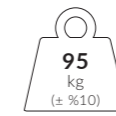

52x60 mm

Birim Ağırlık (kg)