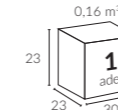

19
kg
(± %10)

Paketleme (cm)

0,16 m³
23
23
300
1
adet