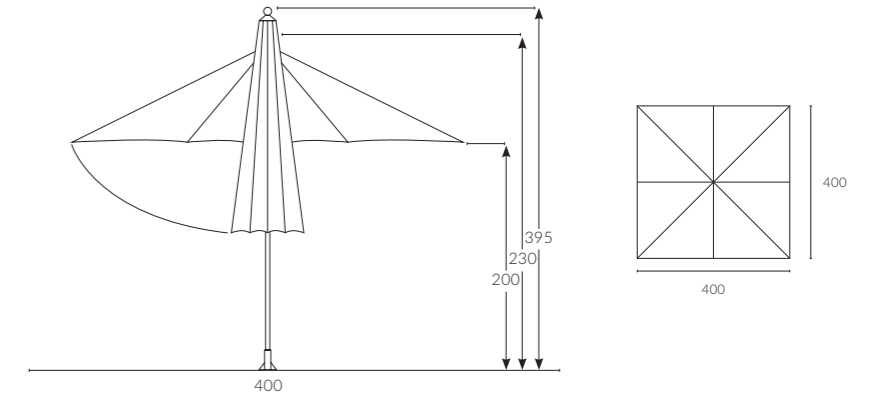

18x28 mm

Birim Ağırlık (kg)

24,5
kg
(± %10)

Paketleme (cm)

0,247 m³
25
25
395
1
adet

* Ayak, mermer hariçtir.

* Ölçüler ayak hariç yüksekliktir.

PERGO SISTEMA