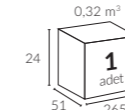

Paketleme (cm)

0,32 m³
24
51
265
1
adet

* Ayak, mermer hariçtir.

MYKONOS

373 | PLUS 300x300

313 | 300x300

Mykonos Şemsiye, yandan direkli tasarımıyla 9m² alanı güneş ve olası yağmurlardan koruyarak keyifli anlarınıza eşlik eder. Pratik kullanıma sahip yukarı-aşağı kullanılabilen kolu, güneşin açısına göre 6 farklı kademede kullanılabilir.