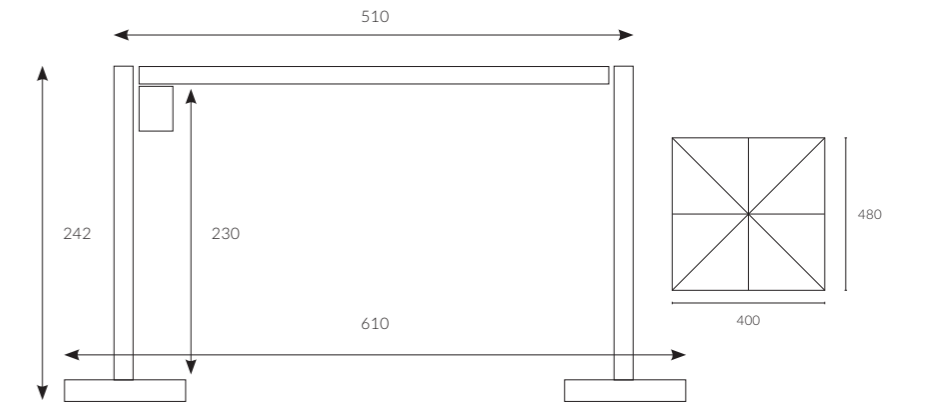

Birim Ağırlık (kg) Paketleme (cm)

110,3
kg
(± %10)

0,816 m²
40 40 510
1
adet

* Ayak, mermer hariçtir.

* Ölçüler ayak ile beraberdir.

328S | COSMOS SOLAR LARGE 350x420

ÖZEL ÜRETİM

Uzaktan kumandalı elektronik kontrol ünitesi