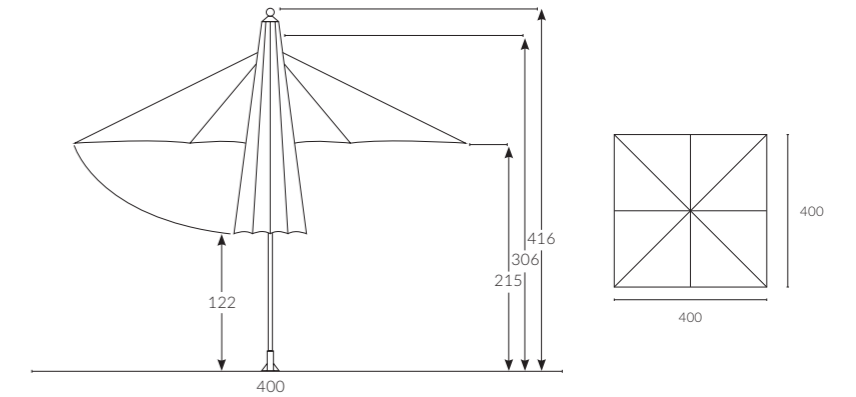

/ Tamamlayıcılar

/ Teknik Özellikler

346 | ATLANTIC SOLAR 400x400

Ana Direk Çap	Teleskop Direk Çap	Kol Çap
Ø 100 mm	Ø 71 mm	20x40 mm

Birim Ağırlık (kg) Paketleme (cm)

* Ayak, mermer hariçtir.

* Etekli modeller 20cm uzundur.