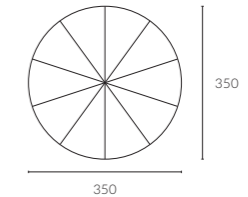

52x60 mm

* Ölçüler ayak hariç yüksekliktir.

Birim Ağırlık (kg)

55
kg
(± %10)

Paketleme (cm)

0,41 m³
33
55
400
1
adet

* Ayak, mermer hariçtir.

420 | KALINOS Ø300