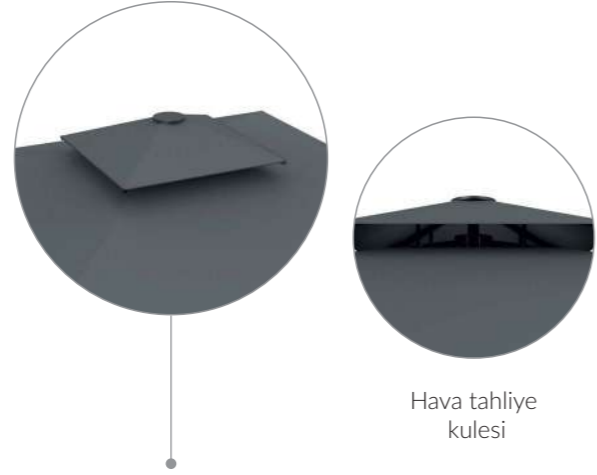

95,5
kg
(± %10)

Paketleme (cm)

0,808 m³
1
adet
40
40
505

* Etekli modeller 20cm uzundur.

* Ayak, mermer hariçtir.

347 | ATLANTIC 500x500

ÖZEL
ÜRETİM

Hava tahliye
kulesi