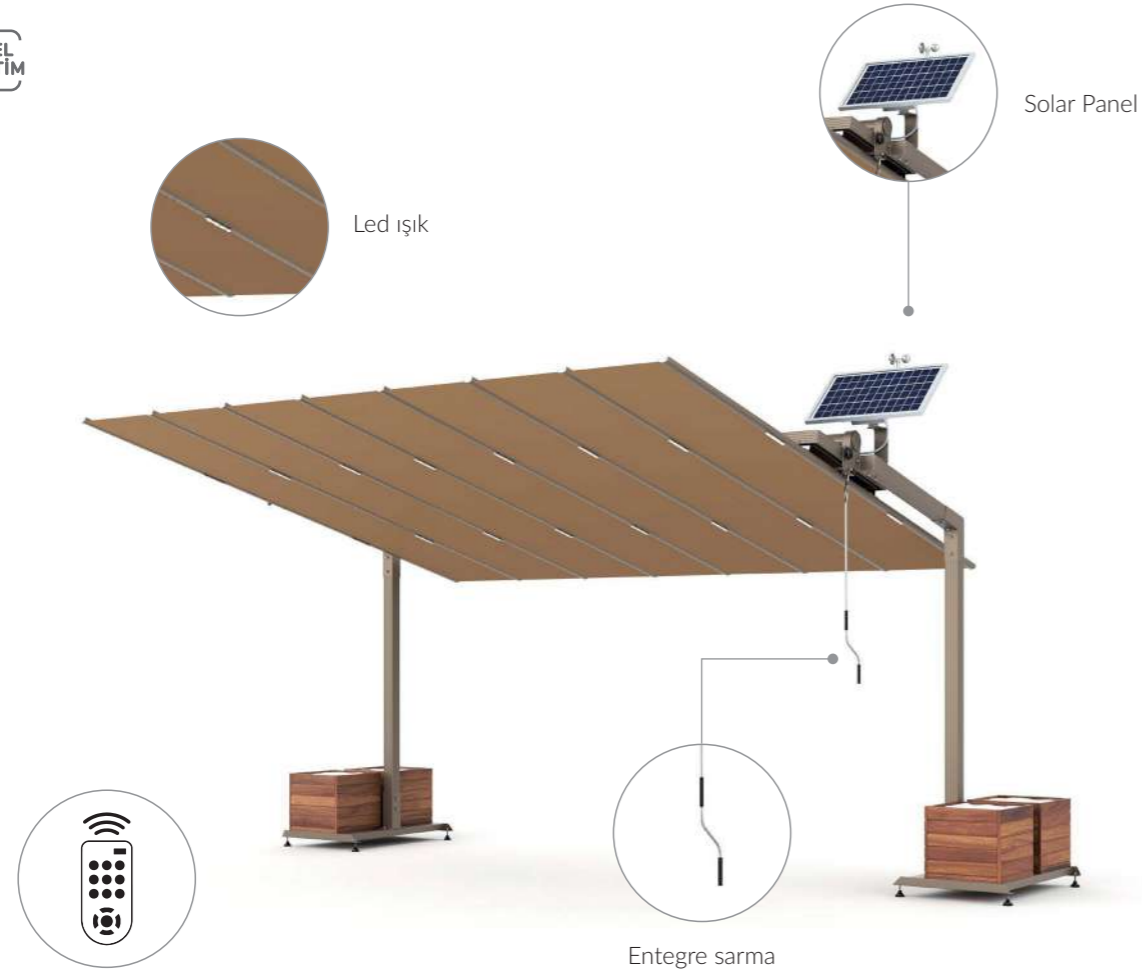

Birim Ağırlık (kg) Paketleme (cm)

110,3
kg
(± %10)

0,816 m²
40 40 510
1
adet

* Ayak, mermer hariçtir.

* Ölçüler ayak ile beraberdir.

328S | COSMOS SOLAR LARGE 350x420

ÖZEL ÜRETİM

Uzaktan kumandalı elektronik kontrol ünitesi