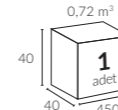

0,72 m³
1
adet

* Ayak, mermer hariçtir.