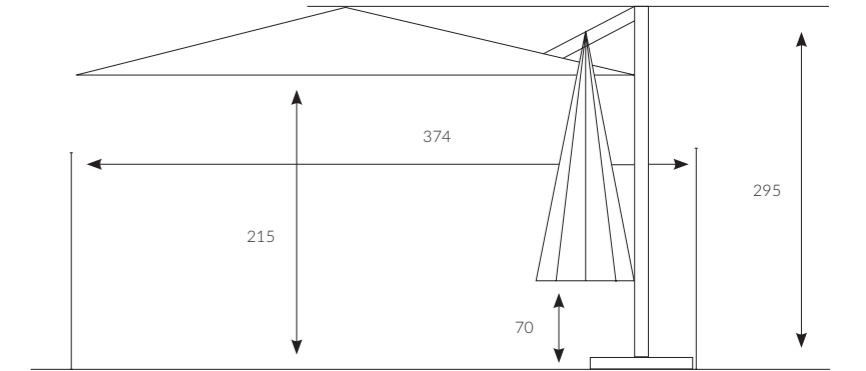

* Ölçüler ayak hariç yüksekliktir.

Birim Ağırlık (kg)

50
kg
(± %10)

Paketleme (cm)

0,45 m³
33
55 370
1
adet

* Ayak, mermer hariçtir.