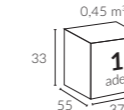

50
kg
(± %10)

Paketleme (cm)

0,45 m³
1
adet
33
55
370

* Ayak, mermer hariçtir.