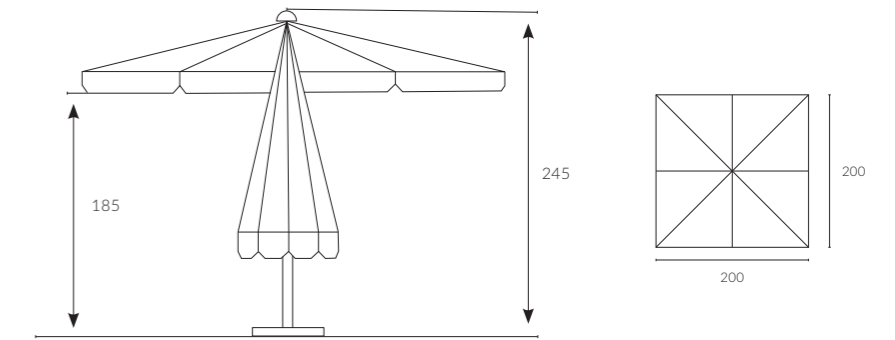

* Ölçüler ayak hariç yüksekliktir.