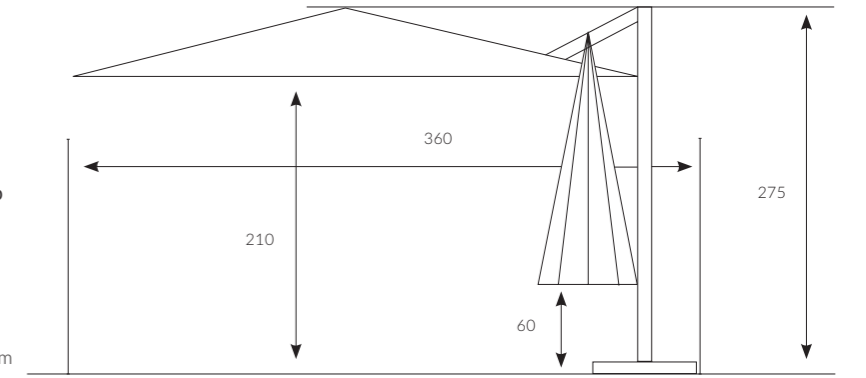

* Ölçüler ayak hariç yüksekliktir.

Birim Ağırlık (kg)

35
kg
(± %10)

Paketleme (cm)

0,32 m³
24
51
265
1
adet

* Ayak, mermer hariçtir.