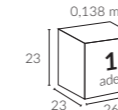

Kol Çap

19x29 mm

Birim Ağırlık (kg)

12,5
kg
(± %10)

Paketleme (cm)

0,138 m³
23
23
260
1
adet

386 | PULLEY FLOWER Ø300

/ Kumaş Seçenekleri