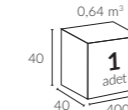

Birim Ağırlık (kg)

Paketleme (cm)

* Etekli modeller 20cm uzundur.

* Ayak, mermer hariçtir.

352 | ATLANTIC 300x300

ÖZEL
ÜRETİM

/ Kumaş Seçenekleri

Akrilik (Opsiyonel)