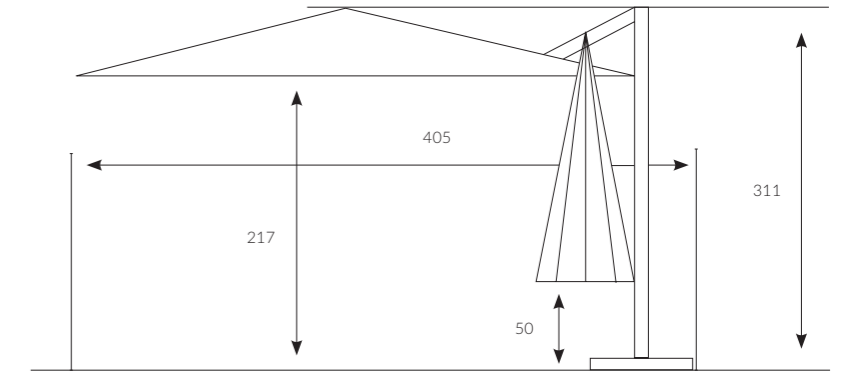

52x60 mm

* Ölçüler ayak hariç yüksekliktir.

Birim Ağırlık (kg)

55
kg
(± %10)

Paketleme (cm)

0,41 m³
33
55
400
1
adet

* Ayak, mermer hariçtir.

368 | ALBATROS 300x300