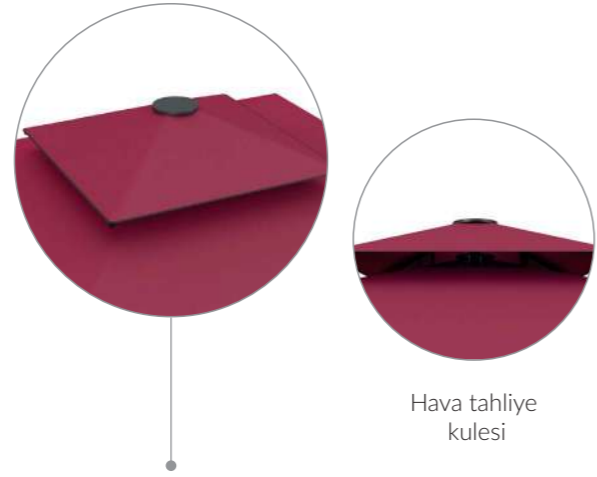

0,784 m³
1
adet
40
40
490

* Etekli modeller 20cm uzundur.

340 | ATLANTIC 400x400

ÖZEL
ÜRETİM

/ Kumaş Seçenekleri

Akrilik (Opsiyonel)

/ Iskelet Renkleri

RAL (Opsiyonel)