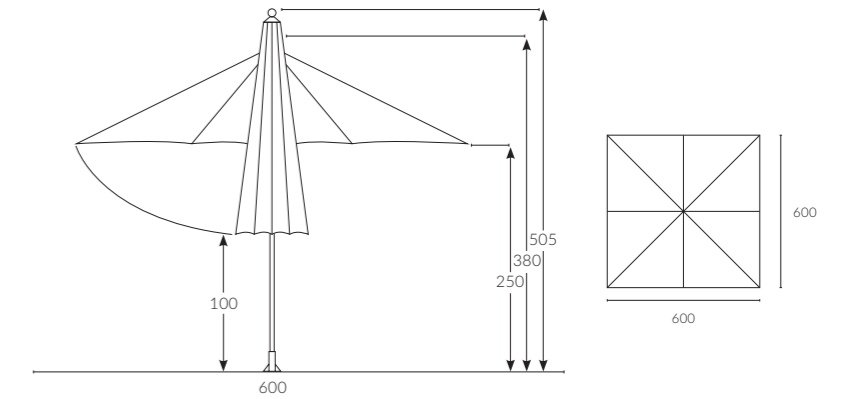

* Etekli modeller 20cm uzundur.

* Ayak, mermer hariçtir.