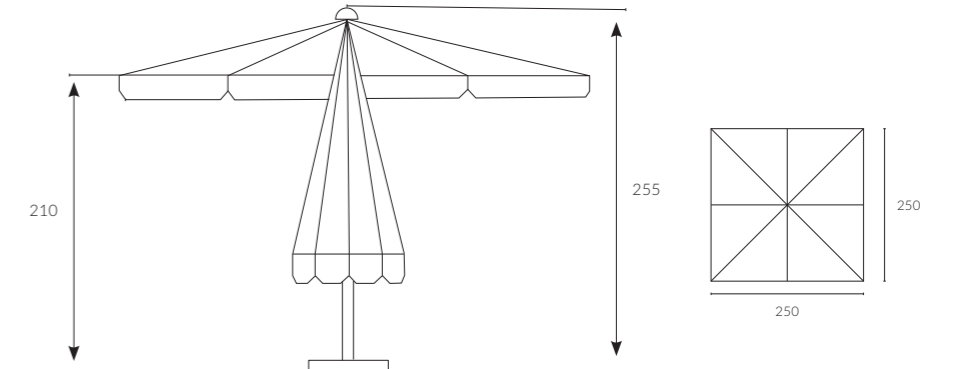

* Ölçüler ayak hariç yüksekliktir.

396 | FLAT Ø250

YENİ

/ Kumaş Seçenekleri

PP-01 Krem
PP-02 Kapuçino
PP-03 Antrasit

Akrilik (Opsiyonel)

/ Iskelet Renkleri

RAL (Opsiyonel)