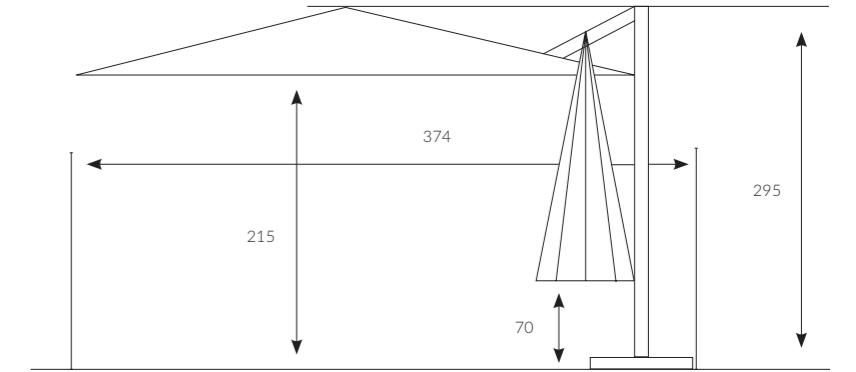

/ Teknik Özellikler

417 | KALINOS 300x300

Ana Direk Çap

68x95 mm

Kol Çap

20x32 mm

Taşıyıcı
Kol Çap

52x60 mm