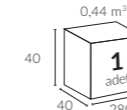

17,5
kg
(± %10)

Paketleme (cm)

0,44 m³
40
40
280
1
adet