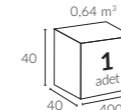

0,64 m³
1 adet

* Ayak, mermer hariçtir.