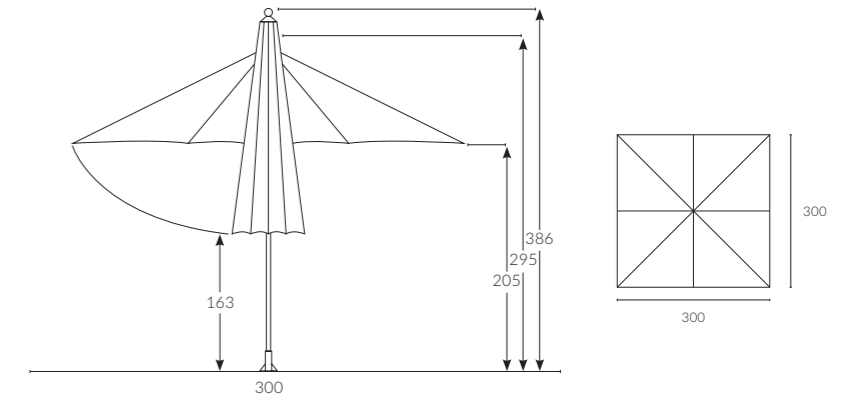

352 | ATLANTIC 300x300

Ana Direk Çap	Teleskop Direk Çap	Kol Çap
 Ø 82 mm	 Ø 55 mm	 20x30 mm

Birim Ağırlık (kg)

Paketleme (cm)

* Etekli modeller 20cm uzundur.

* Ayak, mermer hariçtir.

OLYMPIC

392 | 400x400