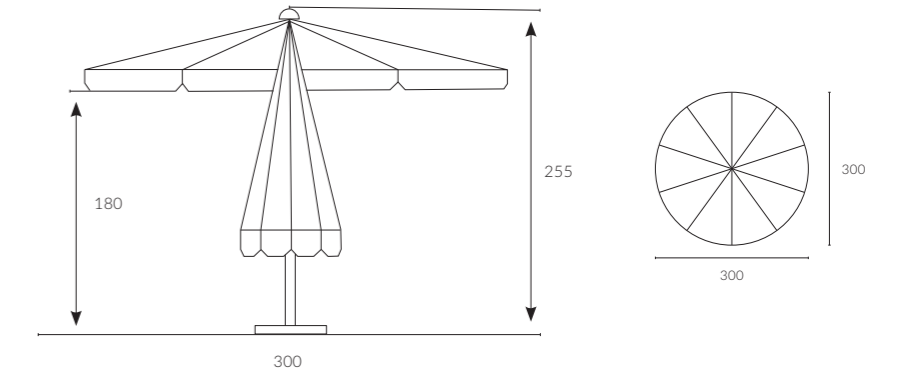

/ Teknik Özellikler

308 | PULLEY Ø300

Ana Direk Çap

Ø 50 mm

Kol Çap

19x29 mm

Birim Ağırlık (kg)

12,5
kg
(± %10)

Paketleme (cm)

0,138 m³
23
23
260
1
adet