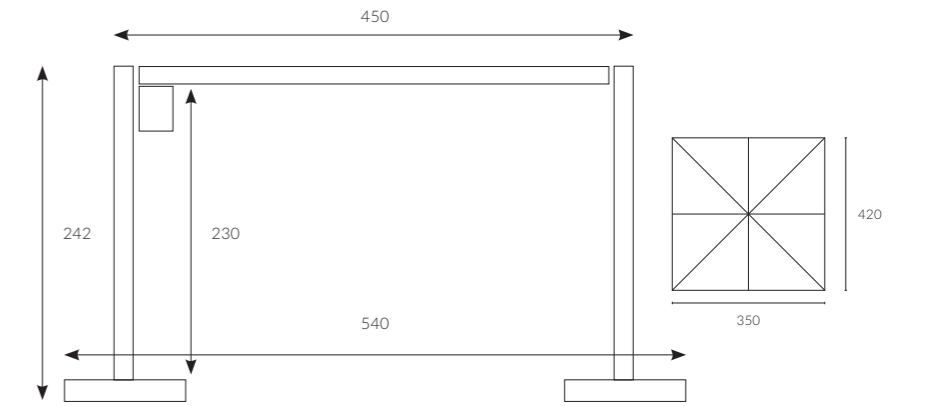

/ Teknik Özellikler

328 | COSMOS LARGE 350x420

Ana Direk Çap

84x84 mm

Taşıyıcı Ray Çap

46x70 mm

Kumaş Taşıyıcı Çap

30x50 mm

Birim Ağırlık (kg)

98,4
kg
(± %10)

Paketleme (cm)

0,72 m³
40
40
450
1
adet

* Ayak, mermer hariçtir.