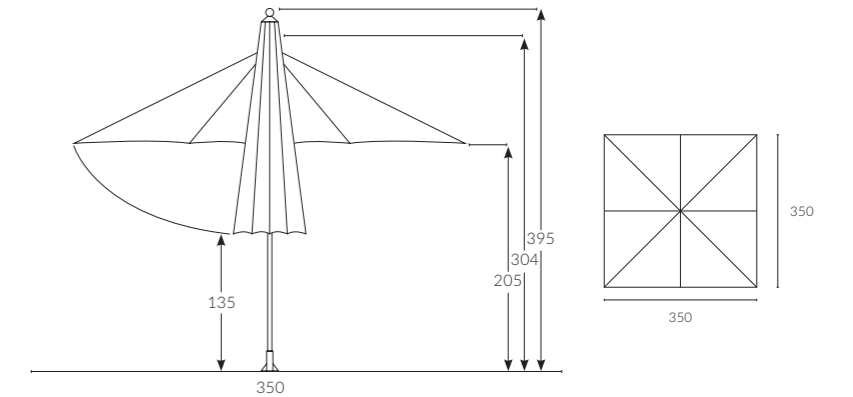

/ Teknik Özellikler

351 | ATLANTIC 350x350

Ana Direk Çap	Teleskop Direk Çap	Kol Çap
 Ø 82 mm	 Ø 55 mm	 20x30 mm

Birim Ağırlık (kg)

Paketleme (cm)