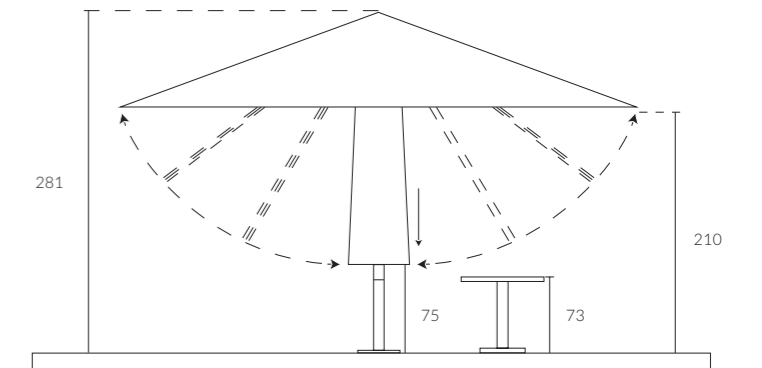

/ Teknik Özellikler

411 | TITANIC Ø300

Ana Direk Çap

Ø 55 mm

Kol Çap

20x30 mm

Birim Ağırlık (kg)

18
kg
(± %10)

Paketleme (cm)

0,46 m³
1
adet
40 40 290