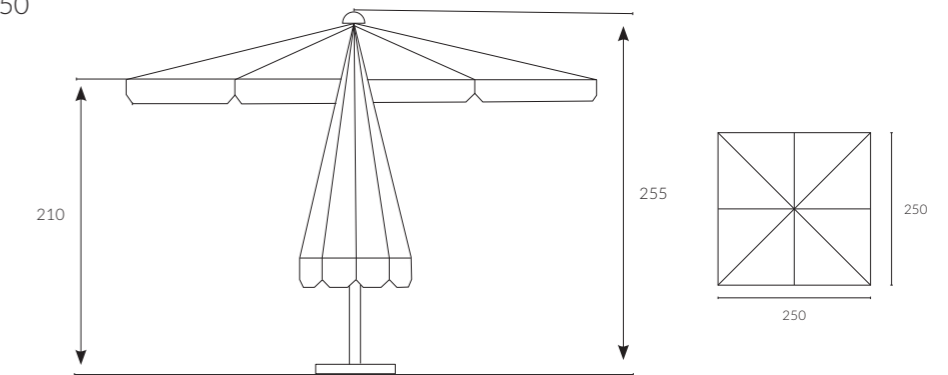

/ Teknik Özellikler

311 | MANUEL ANTRASİT 250x250

Ana Direk Çap

Ø 50 mm

Kol Çap

15x25 mm

Birim Ağırlık (kg)

11
kg
(± %10)

Paketleme (cm)

0,11 m³
21
21
270
1
adet