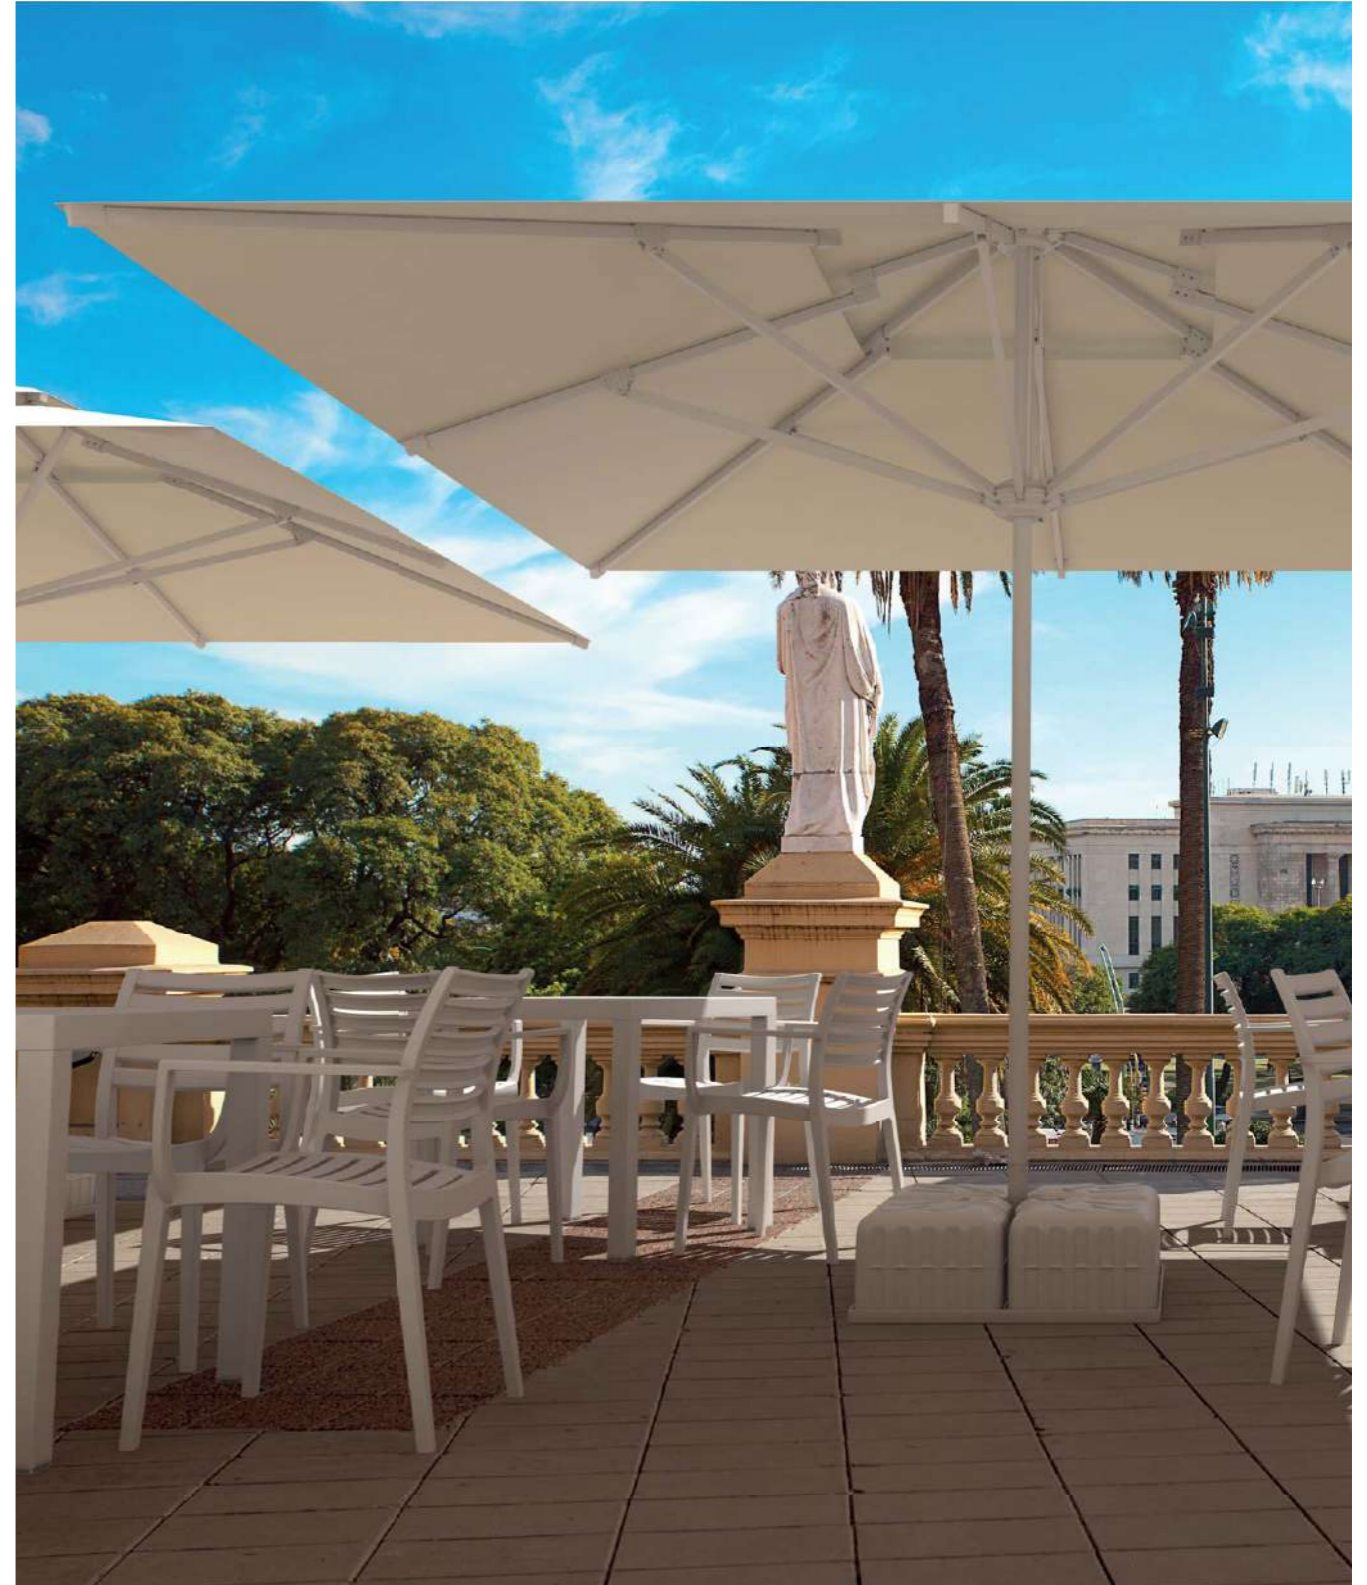

70 lt HUGE BİDON

Kod	Ebat	Renk	Paket İçi Adet	Paket Ebatı	Toplam Paket kg	Uyumlu Model
4150	60x60	Beyaz	4	62x62x110	15	308 - 310 311 - 312 363 - 364
4152	60x60	Kum Gri	4	62x62x110	15	
4151	60x60	Koyu Gri	4	62x62x110	15	

50 lt LARGE BİDON

Kod	Ebat	Renk	Paket İçi Adet	Paket Ebatı	Toplam Paket kg	Uyumlu Model
4140	50x50	Beyaz	4	53x53x110	11,5	322 - 306 358
4142	50x50	Kum Gri	4	53x53x110	11,5	
4141	50x50	Koyu Gri	4	53x53x110	11,5	

42 lt OPTIMUM BİDON - L

Kod	Ebat	Renk	Paket İçi Adet	Paket Ebatı	Toplam Paket kg	Uyumlu Model
4131	50x50	Beyaz	5	48x50x95	8	306 - 357

20 lt OPTIMUM BİDON - M

Kod	Ebat	Renk	Paket İçi Adet	Paket Ebatı	Toplam Paket kg	Uyumlu Model
4120	47x47	Beyaz	10	47x47x130	10	304 - 353 357 - 303
4110	Ø47	Beyaz	10	47x47x130	10	304 - 353 303