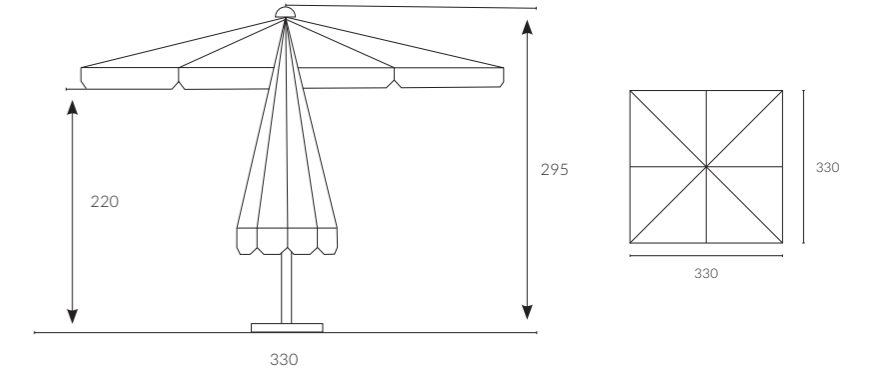

19
kg
(± %10)

Paketleme (cm)

0,16 m³
23
23
300
1
adet

343

PULLEY

300x300

Tamamen alüminyum ve çelikten üretilen Pulley şemsiyeler, işlevsel ipli çalışma sistemi, farklı ölçü ve renk seçenekleri, zengin tamamlayıcı ve sabitleyici aksesuar seçenekleri ile her mevsimde yaşam alanlarınızı konforla buluşturuyor.