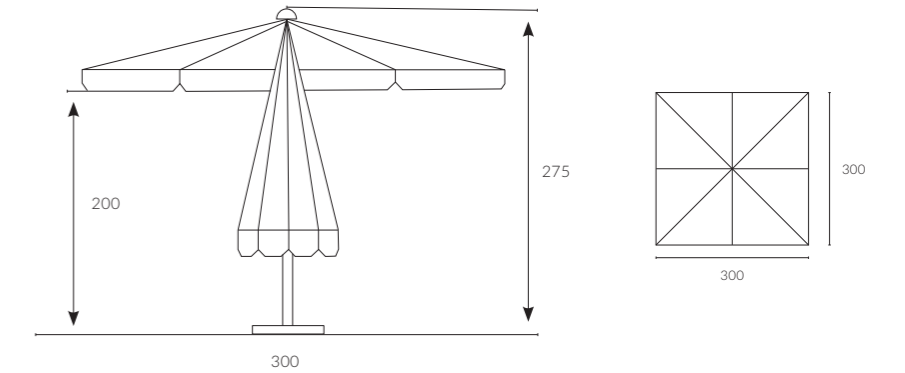

/ Teknik Özellikler

343 | PULLEY 300x300

Ana Direk Çap

Ø 50 mm

Kol Çap

19x29 mm

Birim Ağırlık (kg)

14,75
kg
(± %10)

Paketleme (cm)

0,169 m³
23
23
283
1
adet