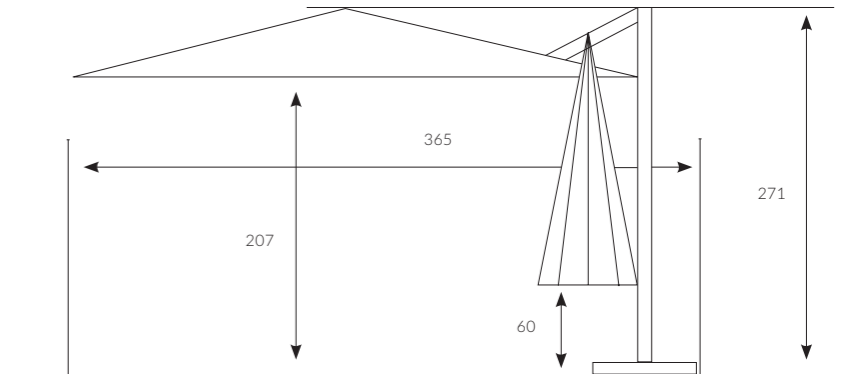

* Ayak, mermer hariçtir.

* Ölçüler ayak hariç yüksekliktir.

319

ASPENDOS

300x300

360°

Aspendos Şemsiye, yandan direkli tasarımıyla 9m² alanı güneş ve olası yağmurlardan koruyarak keyifli anlarınıza eşlik eder. Pratik kullanıma sahip yukarı-aşağı kullanılabilen kolu, güneşin açısına göre 6 farklı kademedede kullanılabilir. Kendi eksenini etrafında 360° dönebilen yapısı ile de şemsiyenizi yerinden oynatmadan farklı konumlarda gölgelendirme sağlar.