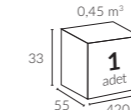

Taşıyıcı
Kol Çap

52x60 mm

* Ölçüler ayak hariç yüksekliktir.

Birim Ağırlık (kg)

60
kg
(± %10)

Paketleme (cm)

0,45 m³
33
55 420
1
adet

* Ayak, mermer hariçtir.