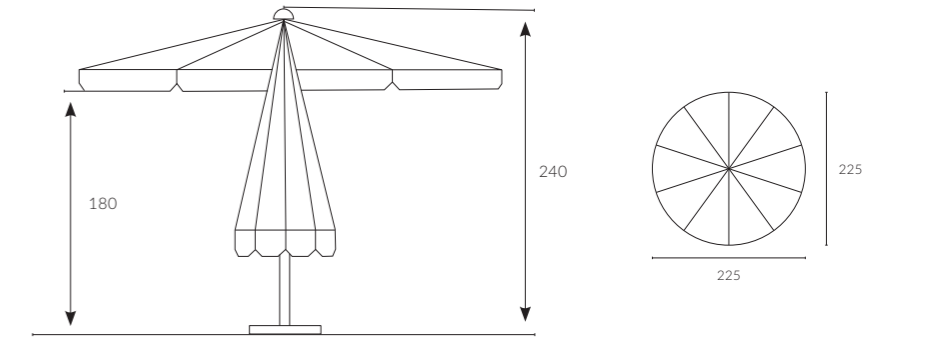

* Ölçüler ayak hariç yüksekliktir.