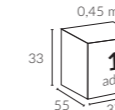

50
kg
(± %10)

Paketleme (cm)

0,45 m³
33
55 370
1
adet

* Ayak, mermer hariçtir.