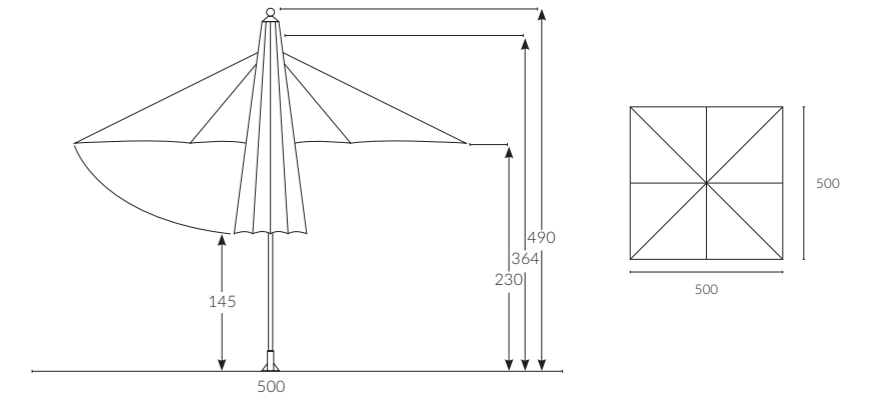

20x40 mm

Birim Ağırlık (kg)

75
kg
(± %10)

Paketleme (cm)

0,784 m²
40
40
490
1
adet

* Ayak, mermer hariçtir.

* Etekli modeller 20cm uzundur.

344