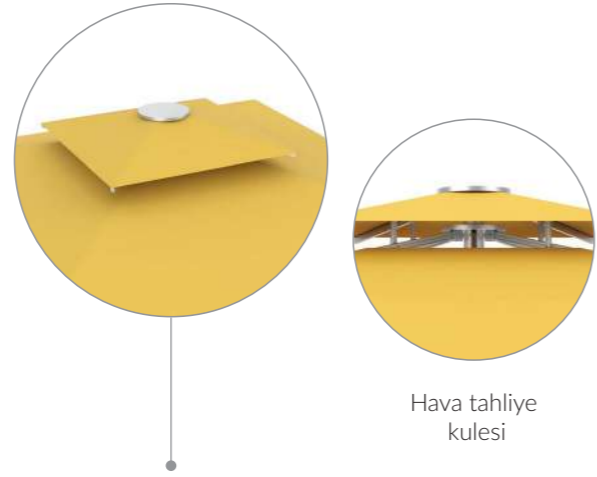

Birim Ağırlık (kg)

Paketleme (cm)

* Etekli modeller 20cm uzundur.

* Ayak, mermer hariçtir.

352 | ATLANTIC 300x300

ÖZEL
ÜRETİM

/ Kumaş Seçenekleri

Akrilik (Opsiyonel)