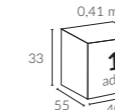

52x60 mm

* Ölçüler ayak hariç yüksekliktir.

Birim Ağırlık (kg)

55
kg
(± %10)

Paketleme (cm)

0,41 m³
33
55
400
1
adet

* Ayak, mermer hariçtir.

368 | ALBATROS 300x300