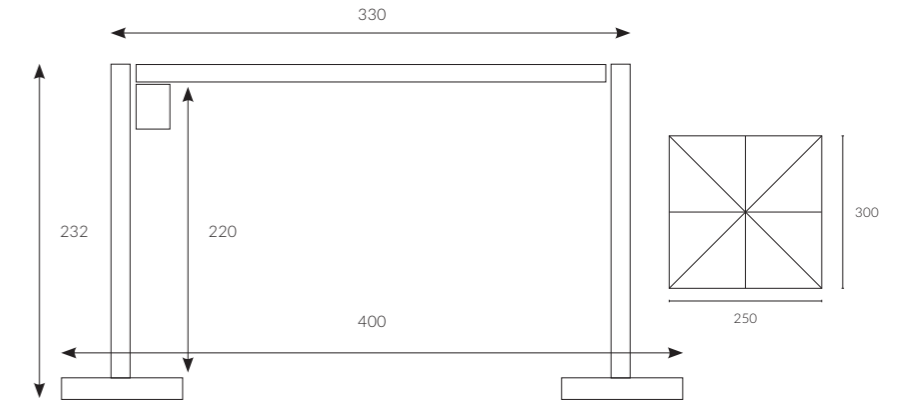

* Ölçüler ayak ile beraberdir.