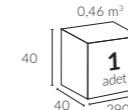

20
kg
(± %10)

Paketleme (cm)

0,46 m³
40
40
290
1
adet