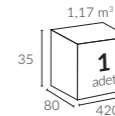

95
kg
(± %10)

* Ayak, mermer hariçtir.

Paketleme (cm)

1.17 m³
35
80
420
1
adet