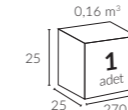

0,16 m³
1
adet
25
25
270