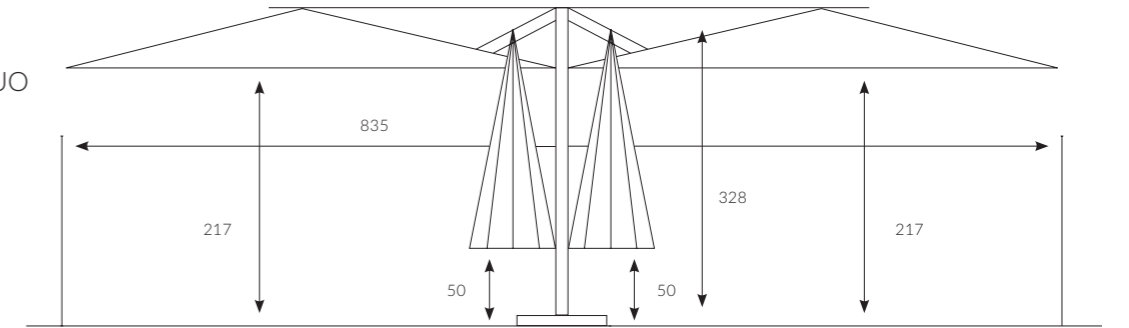

4417
Albatros
Çelik
Galvaniz Kapak
100x100

/ Teknik Özellikler

324D | ALBATROS DUO
400x400x2

* Ölçüler ayak hariç yüksekliktir.

Ana Direk Çap

153x67 mm

Kol Çap

20x32 mm