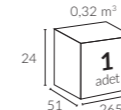

30x52 mm

Taşıyıcı
Kol Çap

20x30 mm

* Ölçüler ayak hariç yüksekliktir.

Birim Ağırlık (kg)

35
kg
(± %10)

Paketleme (cm)

0,32 m³
24
51
265
1
adet