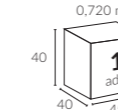

Ø 100 mm

Teleskop Direk Çap

Ø 71 mm

Kol Çap

20x40 mm

Birim Ağırlık (kg)

55
kg
(± %10)

Paketleme (cm)