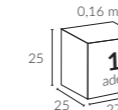

0,16 m³
1
adet
25 25 270