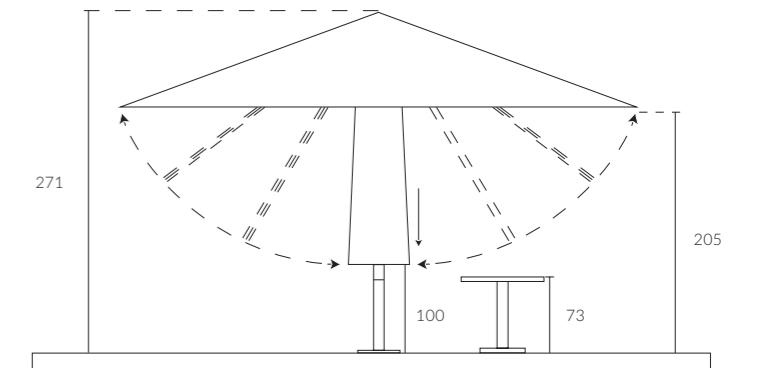

/ Teknik Özellikler

413 | TITANIC 250x250

Ana Direk Çap

Ø 55 mm

Kol Çap

20x30 mm

Birim Ağırlık (kg)

17,5
kg
(± %10)

Paketleme (cm)

0,44 m³
40
40
280
1
adet