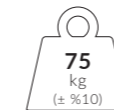

4832
Olympic
Beton Altı
Aparat

/ Teknik Özellikler

393 | OLYMPIC 500x500

Ana Direk Çap

Ø 100 mm

Teleskop Direk Çap

Ø 71 mm

Kol Çap

20x40 mm

Birim Ağırlık (kg)

75
kg
(± %10)

Paketleme (cm)

0,784 m²
40
40
490
1
adet

* Ayak, mermer hariçtir.

* Etekli modeller 20cm uzundur.

344